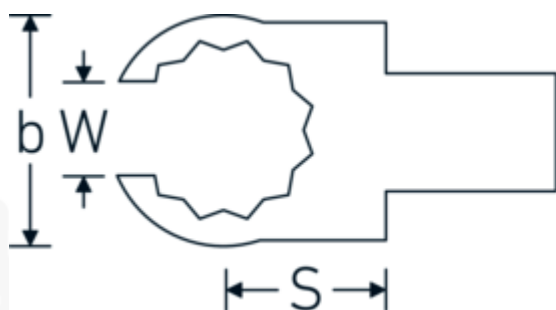

Embout OPEN-RING à anneau ouvert

733/10

Réf. n° 58231019
GTIN 4018754034420
Modèle 733/10 19

Désignation.

Clé à emboîter OPEN-RING Taille 19mm Porte Outil 9 x 12

Caractéristiques.

- Pour clés dynamométriques avec prise carrée
- Fixation par goupille de sécurité
- Chromage sur nickel, durable et anti-éclats
- Forgé en matrice, trempé et refroidi en bain d'huile
- Extrêmement résistant, exceptionnellement durable

Avantages.

Pour les clés dynamométriques à embout carré

Dessin technique.

Attributs techniques.

Largeur mm (b) 34 mm

Données logistiques.

Profondeur mm (IFS) 49

Taille du porte-outil [carré intérieur]	9 x 12 mm	Largeur	35
Hauteur mm (h)	15 mm	Hauteur mm (IFS)	15
S	17,5 mm	WEEE/ElektroG	nicht ear-pflichtig
Ouverture [mm]	19 mm	Longueur (emballé, mm)	55
W	15,8 mm	Largeur (emballé, mm)	38
		Hauteur (emballé, mm)	16
		Volume (emballé, dm3)	0.03344 dm3
		Réf. n°	58231019
		Poids (brut, kg)	0,070
		Poids PAP (kg)	0,000
		Poids PVC (kg)	0,002
		GTIN	4018754034420
		Pays d'origine AWR	GERMANY
		Région d'origine	Nordrhein-Westfalen
		Position tarifaire	82041100
		Emballage	1
		Poids	70 g