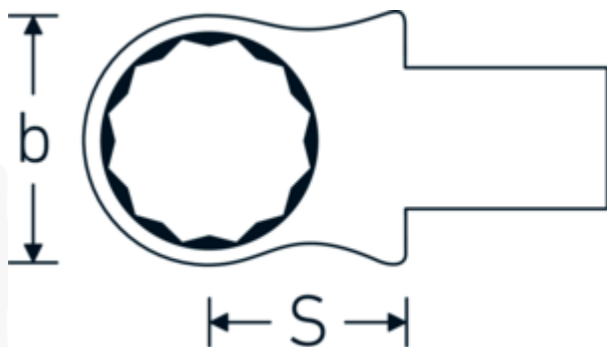

Insteekringsleutel

732/10

Artikelnr. 58221017
GTIN 4018754034147
Model 732/10 17

Aanwijzing.

Insteekringsleutel Maat 17mm Wkz.Aufn.9 x 12

Eigenschappen.

- Voor momentsleutels met vierkante mof
- Vastgezet door penvergrendeling
- Verchroomd over nikkel, duurzaam en spaanbestendig
- Drop gesmeed, gehard en gekoeld in een oliebad
- Extreem veerkrachtig, uitzonderlijk duurzaam

Voordelen.

Voor momentsleutels met vierkantopname

Technische tekening.

Technische kenmerken.

Breedte mm (b)	27 mm
Afmeting gereedschapshouder [vierkant inwendig]	9 x 12 mm
Hoogte mm (h)	13 mm
S	17,5 mm
Sleutelplaatdikte [mm]	17 mm

Logistieke gegevens.

Diepte mm (IFS)	48
Breedte mm (IFS)	27
Hoogte mm (IFS)	15
WEEE/ElektroG	nicht ear-pflichtig
Lengte (verpakt, mm)	54
Breedte (verpakt, mm)	30
Hoogte (verpakt, mm)	16
Volume (verpakt, dm3)	0.02592 dm3
Artikelnr.	58221017
Gewicht (bruto, KG)	0,062
Gewicht PAP (KG)	0,000
Gewicht PVC (KG)	0,002
GTIN	4018754034147
Land van oorsprong AWR	GERMANY
Regio van oorsprong	Nordrhein-Westfalen
Douanetarief nr.	82041100
Verpakkingsstandaard	1
Gewicht (g)	59 g