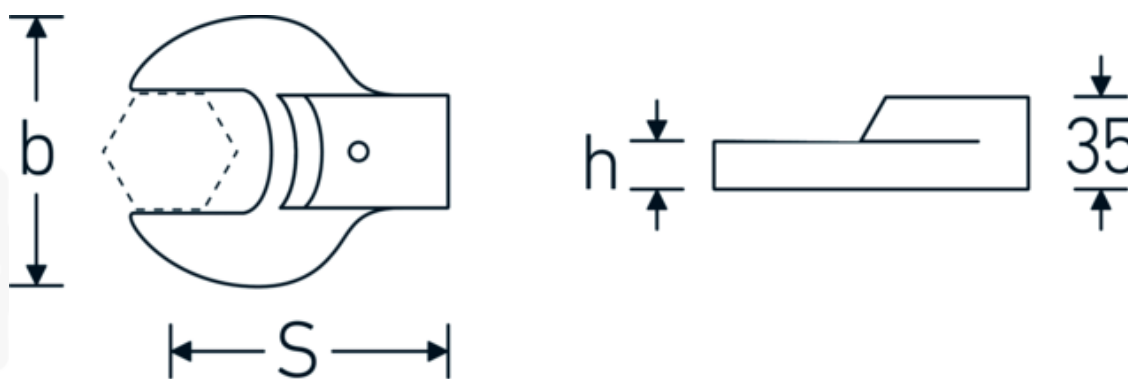

Chiavi a bocca ad innesto

731/80

Nr. art **58218050**

GTIN **4018754109531**

Modello **731/80 50**

Designazione.

Chiave a bocca ad innesto Mis. 50mm Dimensioni dell'innesto 24,5 x 28

Descrizione.

Vantaggi.

Per chiavi dinamometriche con attacco per utensili a innesto

Disegno tecnico.

Attributi tecnici.

Larghezza mm (b)	104 mm
Tg. portautensili quadrato esterno	24,5 x 28 mm
Altezza mm (h)	18 mm
S	95 mm
Larghezza tra i piatti [mm]	50 mm

Dati logistici.

Profondità mm (IFS)	118
Larghezza mm (IFS)	102
Altezza mm (IFS)	35
RAEE/Legge sull'elettricità	nicht ear-pflichtig
Lunghezza (imballata, mm)	118
Larghezza (imballata, mm)	102
Altezza (imballata, mm)	35
Volume (imballato, dm3)	0.42126 dm3
N° Art.	58218050
Peso (lordo, kg)	1,010
Peso PAP (kg)	0,000
Peso PVC (kg)	0,006
GTIN	4018754109531
Paese di origine AWR	GERMANY
Regione di origine	Nordrhein-Westfalen
N. tariffa doganale	82041100
Standard di imballaggio	1
Peso [mm]	1010 g

Varianti.

N° Art.	Nr. modello (ERP)	Designazione	GTIN
58218024	731/80 24	Chiave a bocca ad innesto Mis. 24mm Dimensioni dell'innesto24,5 x 28	4018754132249
58218027	731/80 27	Chiave a bocca ad innesto Mis. 27mm Dimensioni dell'innesto24,5 x 28	4018754132256
58218030	731/80 30	Chiave a bocca ad innesto Mis. 30mm Dimensioni dell'innesto24,5 x 28	4018754132263
58218032	731/80 32	Chiave a bocca ad innesto Mis. 32mm Dimensioni dell'innesto24,5 x 28	4018754132270
58218034	731/80 34	Chiave a bocca ad innesto Mis. 34mm Dimensioni dell'innesto24,5 x 28	4018754132287
58218036	731/80 36	Chiave a bocca ad innesto Mis. 36mm Dimensioni dell'innesto24,5 x 28	4018754109500
58218041	731/80 41	Chiave a bocca ad innesto Mis. 41mm Dimensioni dell'innesto24,5 x 28	4018754109517
58218046	731/80 46	Chiave a bocca ad innesto Mis. 46mm Dimensioni dell'innesto24,5 x 28	4018754109524