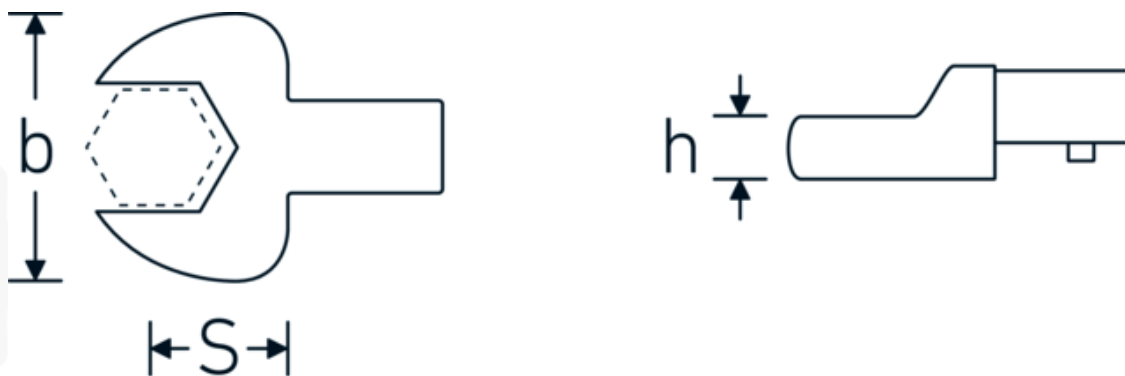

Insteeksteeksleutel

731/10

Artikelnr. 58211015
GTIN 4018754033874
Model 731/10 15

Aanwijzing.

Insteeksteeksleutel Maat 15mm Wkz.Aufn.9 x 12

Eigenschappen.

- Voor momentsleutels met vierkante mof
- Vastgezet door penvergrendeling
- Chroom plating over nikkel, duurzaam en spaanbestendig
- Drop forged, gehard en gekoeld in een oliebad
- Extreem veerkrachtig, uitzonderlijk duurzaam

Voordelen.

Voor momentsleutels met vierkantopname

Technische tekening.

Technische kenmerken.

Breedte mm (b)	35 mm
Afmeting gereedschapshouder [vierkant inwendig]	9 x 12 mm
Hoogte mm (h)	8 mm
S	17,5 mm
Sleutelplaatdikte [mm]	15 mm

Logistieke gegevens.

Diepte mm (IFS)	40
Breedte mm (IFS)	34
Hoogte mm (IFS)	15
WEEE/ElektroG	nicht ear-pflichtig
Lengte (verpakt, mm)	46
Breedte (verpakt, mm)	37
Hoogte (verpakt, mm)	16
Volume (verpakt, dm3)	0.027232 dm3
Artikelnr.	58211015
Gewicht (bruto, KG)	0,054
Gewicht PAP (KG)	0,000
Gewicht PVC (KG)	0,002
GTIN	4018754033874
Land van oorsprong AWR	GERMANY
Regio van oorsprong	Nordrhein-Westfalen
Douanetarief nr.	82041100
Verpakkingsstandaard	1
Gewicht (g)	51 g