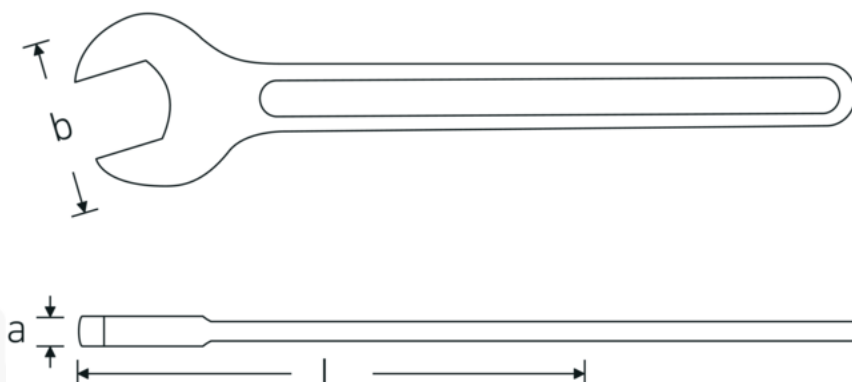

Jednostronne klucze płaskie

4004

Art. nr **40040700**
GTIN **4018754018413**
Modelka **4004 70**

Oznaczenie. klucz płaski jednostronny Rozmiar 70mm Dł.572mm

Właściwości.

- DIN 894 do 85 mm
- stal specjalna, stalowo szary

Zalety.

DIN 894 do 85 mm

Rysunek techniczny.

Atrybuty techniczne.

a 20 mm
Szerokość mm (b) 142 mm

Dane logistyczne.

Głębokość mm (IFS) 572
Szerokość mm (IFS) 139

DIN	DIN 894	Wysokość mm (IFS)	22
Długość mm (L)	572 mm	Długość (w opakowaniu, mm)	572
Szerokość w poprzek mieszkań 1 [mm]	70 mm	Szerokość (w opakowaniu, mm)	139
		Wysokość (w opakowaniu, mm)	22
		Objętość (w opakowaniu, dm ³)	1.749176 dm ³
		Art. nr	40040700
		Waga (brutto, kg)	2,035
		Waga PAP (kg)	0,000
		Waga PVC (kg)	0,000
		GTIN	4018754018413
		Kraj pochodzenia AWR	GERMANY
		Region pochodzenia	Nordrhein-Westfalen
		WEEE/ElektroG	nicht ear-pflichtig
		Nr taryfy celnej	82041100
		Standard pakowania	1
		Waga (g)	2035 g

Variants.

Art. nr	Nr modelu (ERP)	Oznaczenie	GTIN
40040240	4004 24	klucz płaski jednostronny Rozmiar 24mm Dł.215mm	4018754018307
40040270	4004 27	klucz płaski jednostronny Rozmiar 27mm Dł.238mm	4018754018314
40040300	4004 30	klucz płaski jednostronny Rozmiar 30mm Dł.261mm	4018754018321
40040320	4004 32	klucz płaski jednostronny Rozmiar 32mm Dł.273mm	4018754018338
40040360	4004 36	klucz płaski jednostronny Rozmiar 36mm Dł.300mm	4018754018345
40040410	4004 41	klucz płaski jednostronny Rozmiar 41mm Dł.335mm	4018754018352
40040460	4004 46	klucz płaski jednostronny Rozmiar 46mm Dł.369mm	4018754018369
40040500	4004 50	klucz płaski jednostronny Rozmiar 50mm Dł.412mm	4018754018376
40040550	4004 55	klucz płaski jednostronny Rozmiar 55mm Dł.457mm	4018754018383
40040600	4004 60	klucz płaski jednostronny Rozmiar 60mm Dł.492mm	4018754018390