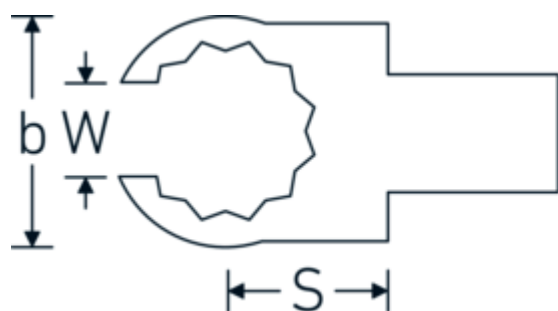

## OPEN RING-Einsteckwerkzeug

**733/10**

Art.-Nr. **58231010**  
GTIN **4018754034352**  
Modell **733/10 10**

### Bezeichnung.

OPEN RING-Einsteckwerkzeug SW 10mm Wkz.Aufn.9 x 12

### Eigenschaften.

- Doppelsechskant mit AS-Drive-Profil
- für Drehmomentschlüssel mit Vierkantaufnahme
- Verchromung über Nickel, dauerhaft und abplatzsicher
- im Gesenk geschmiedet, gehärtet und im Ölbad abgekühlt
- stark belastbar, außergewöhnlich langlebig

### Technische Attribute.

Breite mm (b)	21,5 mm
Größe Wkz.-Aufnahme [Innenvierkant]	9 x 12 mm
Höhe mm (h)	11 mm
S	17,5 mm
Schlüsselweite [mm]	10 mm