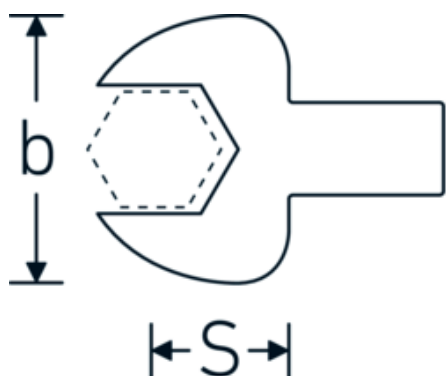

### Bezeichnung.

Maul-Einsteckwerkzeug SW 18mm Wkz.Aufn.9 x 12

### Technische Attribute.

Breite mm (b)	42 mm
Größe Wkz.-Aufnahme [Innenvierkant]	9 x 12 mm
Höhe mm (h)	9 mm
S	20 mm
Schlüsselweite [mm]	18 mm