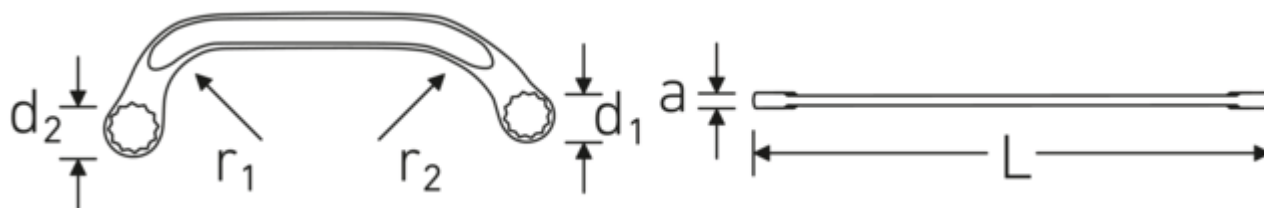

Llaves de dos bocas en estrella STARTER

STARTER 27

Núm. art. **41091012**
GTIN **4018754022038**
Modelo **STARTER 27 10 x 12**

Designación. Llave de doble anillo STARTER SW 10 x 12 mm Long.150mm

Descripción.

- ISO 3318
- Chrome-Alloy-Steel, cromadas

Ventajas.

ISO 3318

Tecnologías y prestaciones.

Anti-Slip-Drive

El perfil especial AS-Drive permite la transmisión de fuerzas elevadas a las superficies planas de los tornillos sin dañarlos. Esto también evita que la cabeza del tornillo se desgarre.

Anillos de pared delgada

El fino diámetro de las paredes de nuestros anillos facilita el trabajo en espacios reducidos. Los lados del anillo son más altos que las tuercas estándar, lo que evita que se atasquen.

Dibujo técnico.

Atributos técnicos.

a	6,5 mm
Perfil de salida	Hexágono doble AS-drive
d1	16,5 mm
d2	19,5 mm
Longitud mm (L)	150 mm
Superficie	cromado
r1	35 mm
r2	60 mm
Anchura de los planos 1 [mm]	10 mm
Anchura de los planos 2 [mm]	12 mm