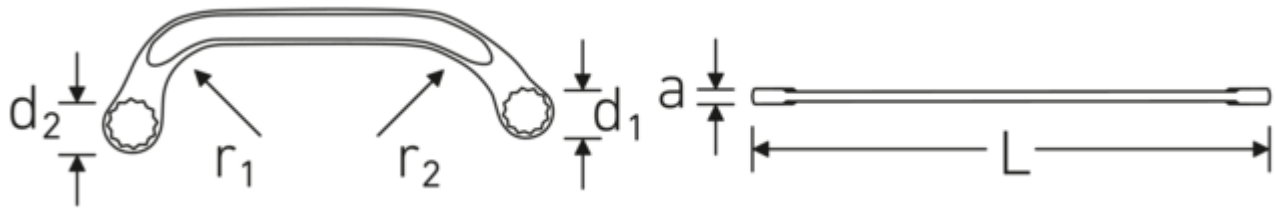

Technische tekening.

Technische kenmerken.

a	6,5 mm
Uitvoerprofiel	Dubbel-zeskant AS-drive
d1	16,5 mm
d2	19,5 mm
Lengte mm (L)	150 mm
r1	35 mm
r2	60 mm
Flatbreedte 1 [mm]	10 mm
Breedte over vlakken 2 [mm]	12 mm

Logistieke gegevens.

Diepte mm (IFS)	150
Breedte mm (IFS)	57
Hoogte mm (IFS)	7
Lengte (verpakt, mm)	152
Breedte (verpakt, mm)	59
Hoogte (verpakt, mm)	55
Volume (verpakt, dm3)	0.49324 dm3
Artikelnr.	41091012
Gewicht (bruto, KG)	0,530
Gewicht PAP (KG)	0,000
Gewicht PVC (KG)	0,008
GTIN	4018754022038
Land van oorsprong AWR	GERMANY
Regio van oorsprong	Nordrhein-Westfalen
WEEE/ElektroG	nicht ear-pflichtig
Douanetarief nr.	82041100
Verpakkingsstandaard	10
Gewicht (g)	53 g

Varianten.

Artikelnr.	Modelnr. (ERP)	Beschrijving	GTIN
41091012	STARTER 27 10 x 12	Dubbele ringsleutel STARTER Maat 10 x 12 mm L.150mm	4018754022038
41091113	STARTER 27 11 x 13	Dubbele ringsleutel STARTER Maat 11 x 13 mm L.150mm	4018754022045
41091416	STARTER 27 14 x 16	Dubbele ringsleutel STARTER Maat 14 x 16 mm L.179mm	4018754022052