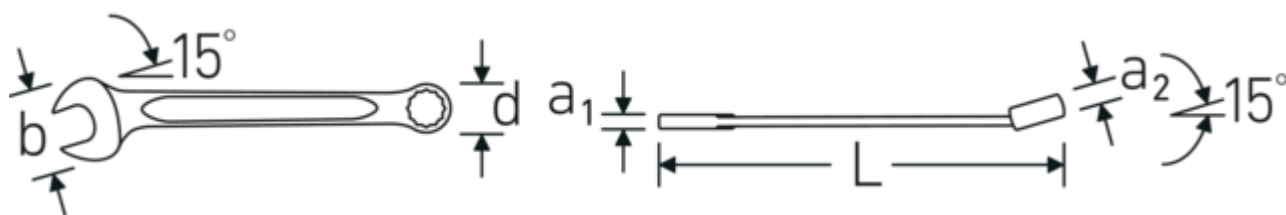

Tynnvegget ring

Ringenes tynne veggdiаметer gjør det enklere å arbeide på trange steder. Ringsidene er høyere enn standardmuttere, noe som hindrer fastklemming.

Offset Shaft Design

Våre skiftenøkler er spesielt designet med ekstra forsterkning i de belastningssonene der den største kraften brukes, nemlig ved forbindelsen mellom kjeven og skaftet, for å forhindre deformering.

Technical Drawing.

Technical Attributes.

| | |
|----------------------------|-----------------------------------|
| a1 | 7,3 mm |
| a2 | 13 mm |
| Bredde mm (b) | 49 mm |
| d | 31,8 mm |
| DIN | DIN 3113 Form A / ISO 7738 Form A |
| Lengde mm (L) | 260 mm |
| Kjevns posisjon | 15 ° |
| Ringposisjon | 15 ° |
| Nøkkelstørrelse 1 [tommer] | 7/8 " |
| Nøkkelstørrelse 2 [tommer] | 7/8 " |