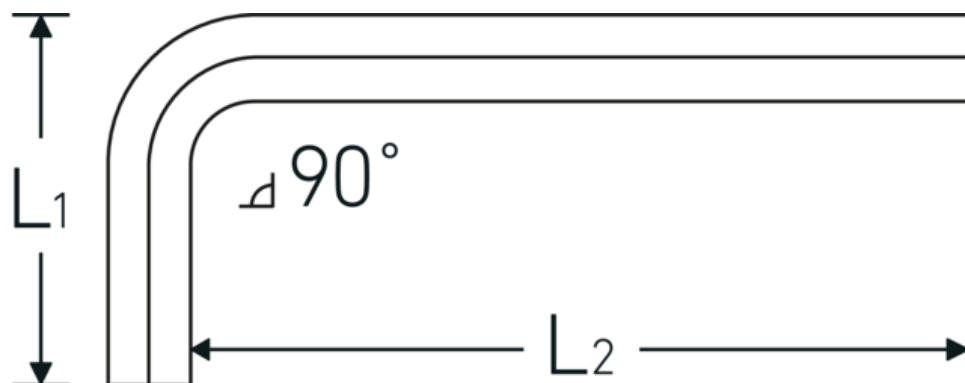

## Sechskant-Winkelschraubendreher

10760

Art.-Nr. **43153003**  
GTIN **4018754332113**  
Modell **10760 3**  
**WINKELSCHRAUBENDREHER**  
**SECHSKANT**

**Bezeichnung.** Sechskant-Winkelschraubendreher Abtriebssechskant 3mm L.23mm x 66mm

**Eigenschaften.**

- für **metrische** Innensechskantschrauben
- Chrome Alloy Steel, vernickelt (0,9 mm brüniert)
- DIN ISO 2936

### Technische Zeichnung.

### Technische Attribute.

Abtriebsprofil	Sechskant
Abtriebssechskant außen (mm)	3 mm
DIN	DIN ISO 2936
L1	23 mm
L2	66 mm