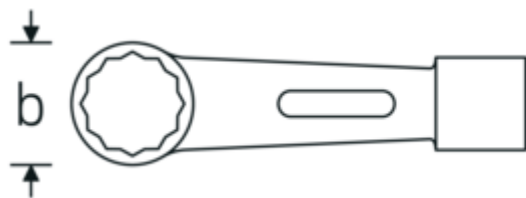

Ringslagsleutel

StahlwilleSTABIL® 8

Artikelnr. 42010032
GTIN 4018754023141
Model 8 32

Aanwijzing.

Ringslagsleutel Maat 32 mm L.195mm

Eigenschappen.

StahlwilleSTABIL®
• Chrome-Alloy-Steel, groen gelakt

Technische tekening.

Technische kenmerken.

a	24 mm
Breedte mm (b)	47 mm
Lengte mm (L)	195 mm
Flatbreedte 1 [mm]	32 mm

Logistieke gegevens.

Diepte mm (IFS)	193
Breedte mm (IFS)	48
Hoogte mm (IFS)	24
Lengte (verpakt, mm)	193

Breedte (verpakt, mm)	48
Hoogte (verpakt, mm)	24
Volume (verpakt, dm3)	0.222336 dm3
Artikelnr.	42010032
Gewicht (bruto, KG)	0,661
Gewicht PAP (KG)	0,000
Gewicht PVC (KG)	0,006
GTIN	4018754023141
Land van oorsprong AWR	GERMANY
Regio van oorsprong	Nordrhein-Westfalen
WEEE/ElektroG	nicht ear-pflichtig
Douanetarief nr.	82041100
Verpakkingsstandaard	1
Gewicht (g)	661 g