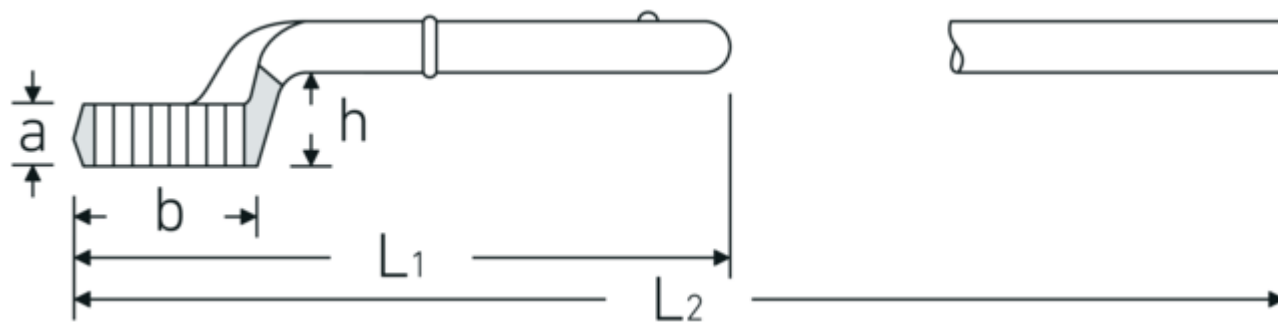

### Designazione.

Chiave ad anello chiuso rinforzata Mis. 55mm Lar.300mm

### Descrizione.

- senza leva
- Chrome-Alloy-Steel, cromate

### Attributi tecnici.

a	28 mm
Larghezza mm (b) per modello	81 mm 3
Altezza mm (h)	45,5 mm
L1	300 mm
L2	925 mm
Larghezza tra le piastre 1 [mm]	55 mm