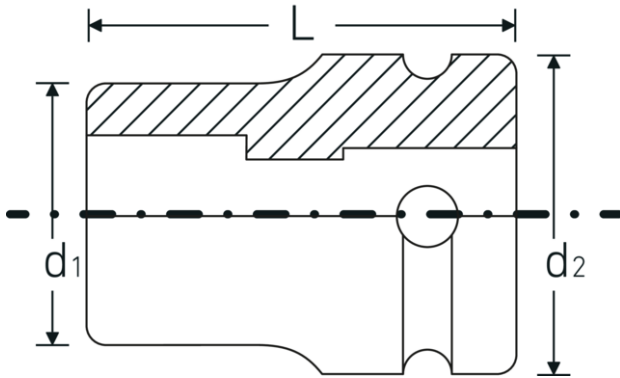

Voordelen.

1/2" aansluiting.

Hoogtepunten van het product.

Krchtig en veerkrchtig.

De doppen zijn gemaakt van hoogwaardig chroomlegeringstaal. Ze zijn gehard in olie om spanning en vervorming te voorkomen.

Geoptimaliseerde functionaliteit.

Alle IMPACT-doppen hebben een doorlopend boorgat voor de verbindingssstift en een diepe groef voor de rubberen veiligheidsring. De verbindingssstift wordt bij gebruik niet belast.

Technische tekening.

Technische kenmerken.

Uitvoerprofiel	TORX®
Uitvoerprofiel TORX® (mm)	9,4 mm
Aandrijving vierkant binnen (inch)	1/2 "
d1	14 mm
d2	25 mm
Maat uitvoerprofiel	E10
Lengte mm (L)	38 mm

Logistieke gegevens.

Diepte mm (IFS)	38
Breedte mm (IFS)	25
Hoogte mm (IFS)	25
WEEE/ElektroG	nicht ear-pflichtig
Lengte (verpakt, mm)	150
Breedte (verpakt, mm)	70
Hoogte (verpakt, mm)	45
Volume (verpakt, dm3)	0.4725 dm3
Artikelnr.	23080010
Gewicht (bruto, KG)	0,670
Gewicht PAP (KG)	0,000
Gewicht PVC (KG)	0,007
GTIN	4018754015276
Land van oorsprong AWR	GERMANY
Regio van oorsprong	Nordrhein-Westfalen
Douanetarief nr.	82042000
Verpakkingsstandaard	10
Gewicht (g)	67 g