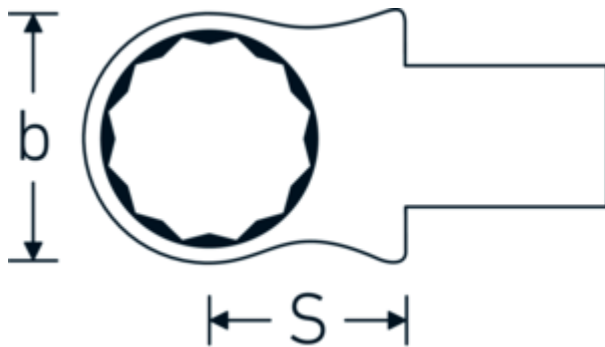

Ring-Einsteckwerkzeug

732/10

Art.-Nr. 58221012
GTIN 4018754034093
Modell 732/10 12

Bezeichnung.

Ring-Einsteckwerkzeug SW 12mm Wkz.Aufn.9 x 12

Eigenschaften.

- Doppelsechskant mit AS-Drive-Profil
- für Drehmomentschlüssel mit Vierkantaufnahme
- Verchromung über Nickel, dauerhaft und abplatzsicher
- im Gesenk geschmiedet, gehärtet und im Ölbad abgekühlt
- stark belastbar, außergewöhnlich langlebig

Technische Zeichnung.

Technische Attribute.

Breite mm (b)	20,5 mm
Größe Wkz.-Aufnahme [Innenvierkant]	9 x 12 mm
Höhe mm (h)	11 mm
S	17,5 mm

Logistikdaten.

Tiefe mm (IFS)	43
Breite mm (IFS)	23
Höhe mm (IFS)	15
WEEE/ElektroG	nicht ear-pflichtig
Länge (verpackt, mm)	43

Schlüsselweite [mm]	12 mm	Breite (verpackt, mm)	23
		Höhe (verpackt, mm)	15
		Volumen (verpackt, dm³)	0.014835 dm ³
		Art.-Nr.	58221012
		Gewicht (brutto, kg)	0,052
		Gewicht PAP (kg)	0,000
		Gewicht PVC (kg)	0,002
		GTIN	4018754034093
		Ursprungsland AWR	GERMANY
		Ursprungsregion	Nordrhein-Westfalen
		Zolltarifnr.	82041100
		Packnorm	1
		Gewicht (g)	49 g