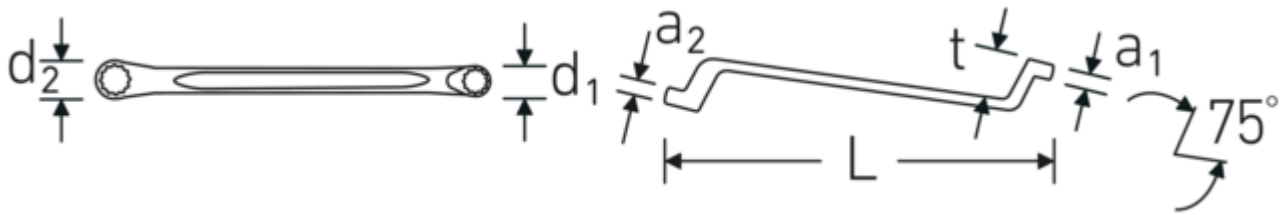

Dubbele ringsleutel StahlwilleSTABIL®, metrisch, diep gebogen

StahlwilleSTABIL® 20

Artikelnr. 41040809
GTIN 4018754020805
Model StahlwilleSTABIL 20 8 x 9

Aanwijzing.

Dubbele ringsleutel StahlwilleSTABIL Maat 8 x 9 mm L.180mm

Eigenschappen.

- StahlwilleSTABIL®
- diep doorgezet
 - DIN 838/ISO 10104
 - Chrome-Alloy-Steel, verchromd

Voordelen.

diep gebogen

Technologieën en kenmerken.

Anti-Slip-Drive

Het speciale AS-Drive-profiel maakt een hoge krachtoverbrenging mogelijk op de vlakke kanten van schroeven en bouten zonder ze te beschadigen. Dit voorkomt ook het afbreken van de schroef- of boutkop.

Dunwandige ringen

De smalle diameter van onze ringen vereenvoudigt het werk in krappe ruimtes. De zijkanten van de ringen zijn hoger dan bij standaardmoeren, waardoor vastlopen wordt voorkomen.

Technische tekening.

Technische kenmerken.

a1	7 mm
a2	8 mm
Uitvoerprofiel	Dubbel-zeskant AS-drive
d1	13,1 mm
d2	14,5 mm
Lengte mm (L)	180 mm
Flatbreedte 1 [mm]	8 mm
Ringpositie	75 °
Breedte over vlakken 2 [mm]	9 mm
t	20 mm