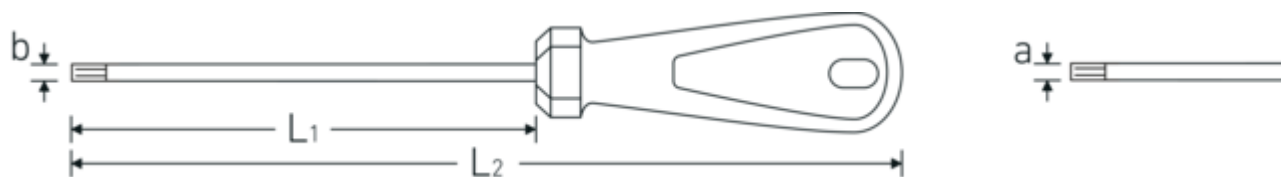

Vantaggi.

con foratura nella punta di azionamento (TORX® TAMPER RESISTANT)

Caratteristiche del prodotto.

Lavorazione artigianale eccellente.

Le lame sono realizzate in Chrome Alloy Steel di qualità industriale estremamente fine, temprate e ancorate all'impugnatura in modo che rimangano in posizione.

Disegno tecnico.

Attributi tecnici.

Profilo di uscita	TORX®
Dimensioni Profilo di uscita	T25
L1	100 mm
L2	215 mm

Dati logistici.

Profondità mm (IFS)	193
Larghezza mm (IFS)	25
Altezza mm (IFS)	20
Lunghezza (imballata, mm)	227
Larghezza (imballata, mm)	125
Altezza (imballata, mm)	38
Volume (imballato, dm3)	1.07825 dm3
N° Art.	48560025
Peso (lordo, kg)	0,395
Peso PAP (kg)	0,061
Peso PVC (kg)	0,000
GTIN	4018754123254
Paese di origine AWR	GERMANY
Regione di origine	Nordrhein-Westfalen
RAEE/Legge sull'elettricità	nicht ear-pflichtig
N. tariffa doganale	82054000
Standard di imballaggio	5
Peso [mm]	55 g