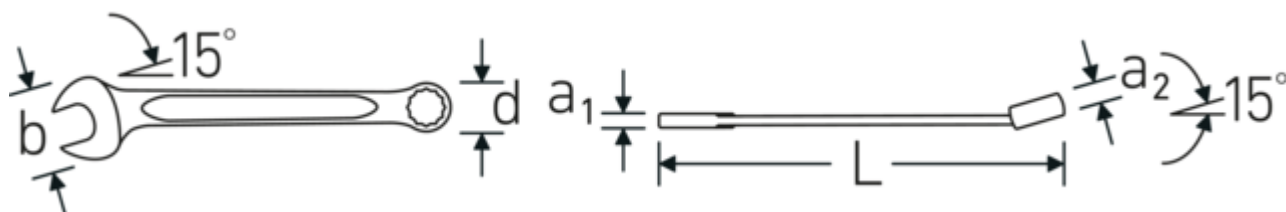

Technologies and features.

Dubbel T-profil

Våra kombinations- och u-ringnycklar har en extra fördjupning i mitten av verktyget. Precis som principen med en dubbel T-balk ger detta en enorm bärförmåga och maximal styrka samtidigt som vikten minskas.

Tunnväggiga ringar

Ringens tunna väggdiameter underlättar arbete i trånga utrymmen. Ringsidorna är högre än standardmuttrarna, vilket förhindrar klämning.

Offset Shaft Design

Våra skiftnycklar är specialutformade med extra förstärkning i de belastningszoner där den största kraften appliceras - nämligen vid förbindelsen mellan käften och skftet - för att förhindra deformation.

Technical Drawing.

Technical Attributes.

Antal verktyg	10 st.
Område	8-19
DIN	DIN 3113 Form A / ISO 7738 Form A
Käkens position	15 °
Modell no.	13/10KT

Logistics data.

Djup mm (IFS)	365
Bredd mm (IFS)	181
Höjd mm (IFS)	32
Längd (packad, mm)	365
Bredd (packad, mm)	185
Höjd (packad, mm)	35
Volym (förpackad, dm ³)	2.363375 dm ³
Art. no.	96400808
Vikt (brutto, kg)	0,746
Vikt PAP (kg)	0,050
Vikt PVC (kg)	0,004
GTIN	4018754080649
Ursprungsland AWR	GERMANY
Ursprungsregion	Nordrhein-Westfalen
WEEE/ElektroG	nicht ear-pflichtig
Tulltaxa nr.	82041100
Förpackningsstandard	1
Vikt (g)	746 g