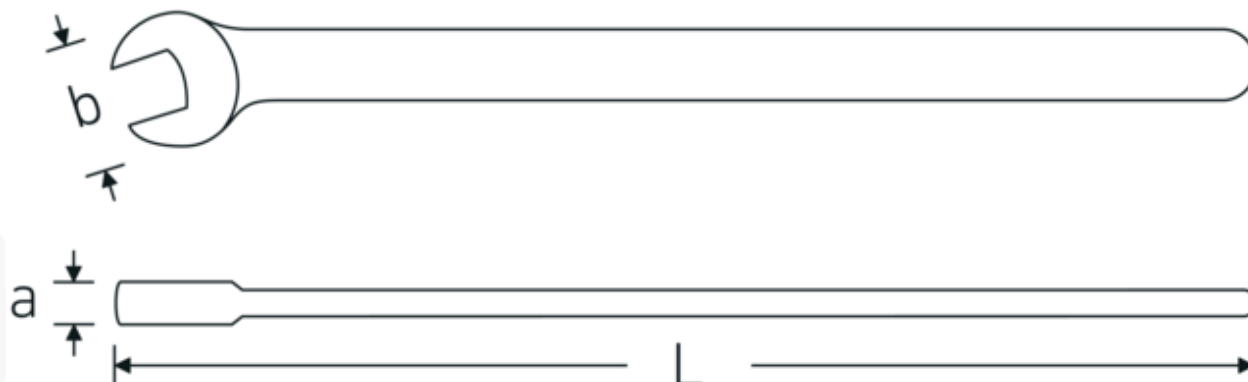

Jednostronne klucze płaskie VDE

12160 VDE

Art. nr 44180014
GTIN 4018754253982
Modelka 12160 VDE 14

Oznaczenie.

Klucz płaski jednostronny VDE Rozmiar 14mm Dł.181mm

Właściwości.

- stal stopowa chromowa, chromowane
- VDE izolowany do 1000 V
- DIN EN 60900
- #T; AC/1000 V

Zalety.

DIN EN 60900

Rysunek techniczny.

Atrybuty techniczne.

a	11,5 mm
Szerokość mm (b)	34.5 mm
DIN	DIN EN 60900
Długość mm (L)	181 mm
Szerokość w poprzek mieszkań 1 [mm]	14 mm

Dane logistyczne.

Głębokość mm (IFS)	180
Szerokość mm (IFS)	31
Wysokość mm (IFS)	11
Długość (w opakowaniu, mm)	200
Szerokość (w opakowaniu, mm)	30
Wysokość (w opakowaniu, mm)	30
Objętość (w opakowaniu, dm³)	0.18 dm ³
Art. nr	44180014
Waga (brutto, kg)	0,094
Waga PAP (kg)	0,000
Waga PVC (kg)	0,005
GTIN	4018754253982
Kraj pochodzenia AWR	GERMANY
Region pochodzenia	Nordrhein-Westfalen
WEEE/ElektroG	nicht ear-pflichtig
Nr taryfy celnej	82041100
Standard pakowania	1
Waga (g)	88 g

Variants.

Art. nr	Nr modelu (ERP)	Oznaczenie	GTIN
44180010	12160 VDE 10	Klucz płaski jednostronny VDE Rozmiar 10mm Dł.140,7mm	4018754253968
44180013	12160 VDE 13	Klucz płaski jednostronny VDE Rozmiar 13mm Dł.166,4mm	4018754253975
44180014	12160 VDE 14	Klucz płaski jednostronny VDE Rozmiar 14mm Dł.181mm	4018754253982
44180017	12160 VDE 17	Klucz płaski jednostronny VDE Rozmiar 17mm Dł.200mm	4018754253999
44180019	12160 VDE 19	Klucz płaski jednostronny VDE Rozmiar 19mm Dł.218mm	4018754254002
44180022	12160 VDE 22	Klucz płaski jednostronny VDE Rozmiar 22mm Dł.248mm	4018754254019