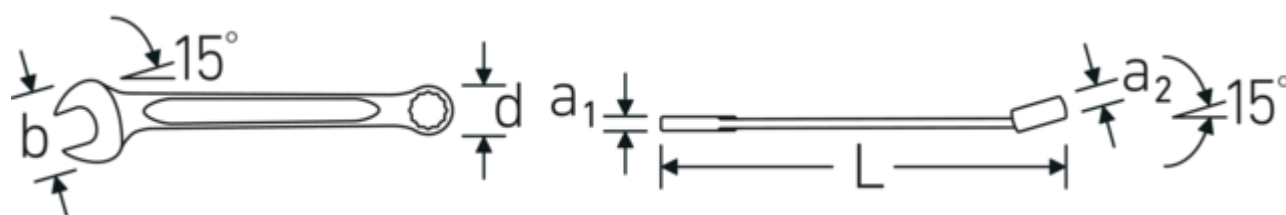

Dessin technique.

Attributs techniques.

a1	7,3 mm
a2	13 mm
Largeur mm (b)	49 mm
d	31,8 mm
DIN	DIN 3113 Form A / ISO 7738 Form A
Longueur mm (L)	260 mm
Angle de la mâchoire	15 °
Position de l'anneau	15 °
Ouverture 1 [pouces]	7/8 "
Ouverture 2 [pouces]	7/8 "

Données logistiques.

Profondeur mm (IFS)	261
Largeur	49
Hauteur mm (IFS)	19
Longueur (emballé, mm)	270
Largeur (emballé, mm)	65
Hauteur (emballé, mm)	50
Volume (emballé, dm3)	0.8775 dm3
Réf. n°	40484444
Poids (brut, kg)	1,040
Poids PAP (kg)	0,000
Poids PVC (kg)	0,013
GTIN	4018754020232
Pays d'origine AWR	GERMANY
Région d'origine	Nordrhein-Westfalen
WEEE/ElektroG	nicht ear-pflichtig
Position tarifaire	82041100
Emballage	5
Poids	217 g

Variantes.

Réf. n°	n° de modèle (ERP)	Désignation de l'article (Autom.)	GTIN
40481212	OPEN BOX 13a 3/16	Clé mixte OPEN BOX Taille 3/16 " Lg.95mm	4018754020058
40481313	OPEN BOX 13a 13/64	Clé mixte OPEN BOX Taille 13/64 " Lg.95mm	4018754020065
40481414	OPEN BOX 13a 7/32	Clé mixte OPEN BOX Taille 7/32 " Lg.95mm	4018754020072