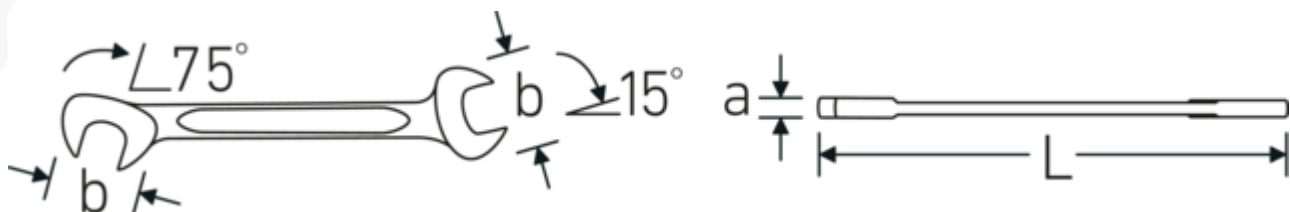

- Chrome-Alloy-Steel, verchromd

Technologieën en kenmerken.

Dubbel-T-profiel

Onze combinatie- en ringsleutels hebben een extra uitsparing in het midden van het gereedschap. Vergelijkbaar met het principe van een dubbele T-balk biedt dit een enorme overdrachtscapaciteit en maximale sterkte bij een lager gewicht.

Offset Shaft Design

Onze steeksleutels zijn speciaal ontworpen met extra versterking in de belastingszones waar de meeste kracht wordt uitgeoefend - namelijk bij de verbinding tussen de bek en de steel - om vervorming te voorkomen.

Technische tekening.

Technische kenmerken.

a	2 mm
Breedte mm (b)	12.6 mm
Lengte mm (L)	78 mm
Positie bek	15/75 °
Breedte over vlakken 1 [inch]	13/64 "
Breedte over flats 2 [inch]	13/64 "

Logistieke gegevens.

Diepte mm (IFS)	78
Breedte mm (IFS)	13
Hoogte mm (IFS)	2
Lengte (verpakt, mm)	90
Breedte (verpakt, mm)	40
Hoogte (verpakt, mm)	10
Volume (verpakt, dm3)	0.036 dm3
Artikelnr.	40461313
Gewicht (bruto, KG)	0,073
Gewicht PAP (KG)	0,000
Gewicht PVC (KG)	0,002
GTIN	4018754019946
Land van oorsprong AWR	GERMANY
Regio van oorsprong	Nordrhein-Westfalen
WEEE/ElektroG	nicht ear-pflichtig
Douanetarief nr.	82041100
Verpakkingsstandaard	10
Gewicht (g)	7 g