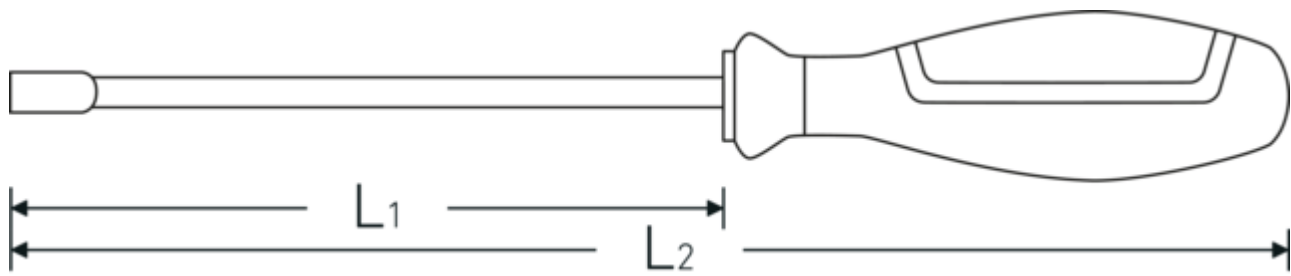

Voordelen.

DIN 3125

Technologieën en kenmerken.

3-componenten-handgreep

Onze 3-componenten-handgreep combineert harde, zachte en speciale met vezels gecoate componenten. Die combinatie zorgt voor geoptimaliseerde ergonomie, maximale krachtoverbrenging en verhoogde veiligheid bij het dagelijks gebruik.

Technische tekening.

Technische kenmerken.

d	17,2 mm
DIN	DIN 3125
L1	125 mm
L2	250 mm
Sleutelplaatdikte [mm]	12 mm

Logistieke gegevens.

Diepte mm (IFS)	250
Breedte mm (IFS)	35
Hoogte mm (IFS)	35
Lengte (verpakt, mm)	257
Breedte (verpakt, mm)	110
Hoogte (verpakt, mm)	65
Volume (verpakt, dm3)	1.83755 dm3
Artikelnr.	43093012
Gewicht (bruto, KG)	0,879
Gewicht PAP (KG)	0,081
Gewicht PVC (KG)	0,000
GTIN	4018754278237
Land van oorsprong AWR	GERMANY
Regio van oorsprong	Nordrhein-Westfalen
WEEE/ElektroG	nicht ear-pflichtig
Douanetarief nr.	82054000
Verpakkingsstandaard	5
Gewicht (g)	168 g