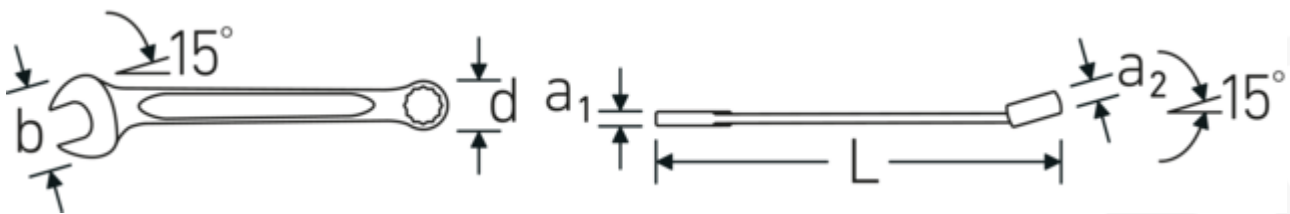

Technische tekening.

Technische kenmerken.

Aantal gereedschappen	26 st.
Bereik	6-32
DIN	DIN 3113 Form A / ISO 7738 Form A
Positie bek	15 °
Modelnr.	13/26

Logistieke gegevens.

Diepte mm (IFS)	467
Breedte mm (IFS)	85
Hoogte mm (IFS)	80
Lengte (verpakt, mm)	470
Breedte (verpakt, mm)	90
Hoogte (verpakt, mm)	90
Volume (verpakt, dm³)	3.807 dm³
Artikelnr.	96400805
Gewicht (bruto, KG)	4,705
Gewicht PAP (KG)	0,160
Gewicht PVC (KG)	0,000