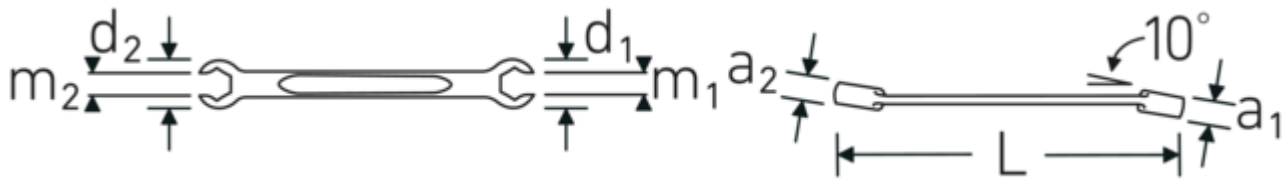

Technische tekening.

Technische kenmerken.

a1	8,5 mm
a2	9 mm
Uitvoerprofiel	Zeskant AS-drive
d1	19,5 mm
d2	21,5 mm
DIN	DIN 3118 / ISO 3318
Lengte mm (L)	155 mm
m1	7,1 mm
m2	8,6 mm
Flatbreedte 1 [mm]	10 mm
Ringpositie	10 °
Breedte over vlakken 2 [mm]	11 mm

Logistieke gegevens.

Diepte mm (IFS)	155
Breedte mm (IFS)	23
Hoogte mm (IFS)	11
Lengte (verpakt, mm)	157
Breedte (verpakt, mm)	50
Hoogte (verpakt, mm)	42
Volume (verpakt, dm3)	0.3297 dm3
Artikelnr.	41081011
Gewicht (bruto, KG)	0,550
Gewicht PAP (KG)	0,000
Gewicht PVC (KG)	0,009
GTIN	4018754021901
Land van oorsprong AWR	GERMANY
Regio van oorsprong	Nordrhein-Westfalen
WEEE/ElektroG	nicht ear-pflichtig
Douanetarief nr.	82041100
Verpakkingsstandaard	10
Gewicht (g)	55 g

Varianten.

Artikelnr.	Modelnr. (ERP)	Beschrijving	GTIN
41080810	OPEN RING 24 8 x 10	Dubbele ringsleutel open afgekant OPEN RING Maat 8 mm L.145mm	4018754021888
41080911	OPEN RING 24 9 x 11	Dubbele ringsleutel open afgekant OPEN RING Maat 9 mm L.155mm	4018754021895
41081011	OPEN RING 24 10 x 11	Dubbele ringsleutel open afgekant OPEN RING Maat 10 x 11 mm L.155mm	4018754021901
41081012	OPEN RING 24 10 x 12	Dubbele ringsleutel open afgekant OPEN RING Maat 10 x 12 mm L.160mm	4018754021918