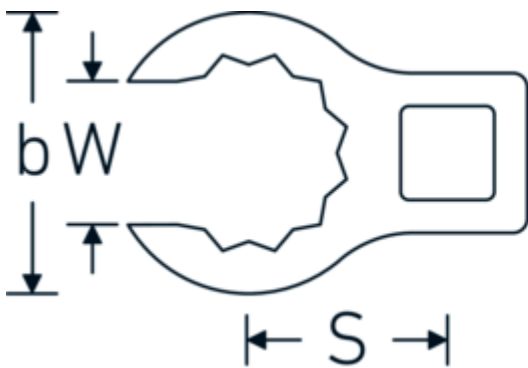

Crowning-Schlüssel, metrisch

440

Art.-Nr. 02190024

GTIN 4018754003440

Modell 440 24

Bezeichnung. 3/8 " Crowring-Schlüssel SW 24mm L.47,3mm

Eigenschaften.

- Doppelsechskant mit AS-Drive-Profil
- Chrome Alloy Steel, verchromt

Technische Zeichnung.

Technische Attribute.

a	19,5 mm
Antriebsvierkant innen (Zoll)	3/8 "
Breite mm (b)	35,7 mm
Länge mm (L)	47,3 mm
S	24,6 mm
Schlüsselweite [mm]	24 mm
W	18 mm

Logistikdaten.

Tiefe mm (IFS)	46
Breite mm (IFS)	35
Höhe mm (IFS)	20
WEEE/ElektroG	nicht ear-pflichtig
Länge (verpackt, mm)	47
Breite (verpackt, mm)	36
Höhe (verpackt, mm)	21