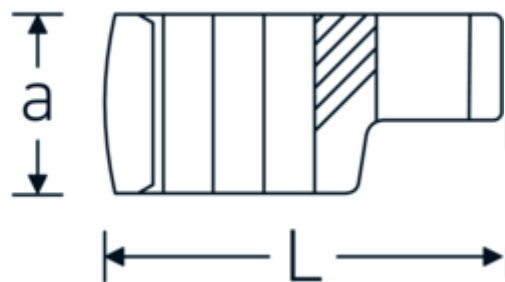

Crowning-Schlüssel, metrisch

440

Art.-Nr. 02190024

GTIN 4018754003440

Modell 440 24

Bezeichnung. 3/8 " Crowring-Schlüssel SW 24mm L.47,3mm

Eigenschaften.

- Doppelsechskant mit AS-Drive-Profil
- Chrome Alloy Steel, verchromt

Technische Zeichnung.

Technische Attribute.

a	19,5 mm
Antriebsvierkant innen (Zoll)	3/8 "
Breite mm (b)	35,7 mm
Länge mm (L)	47,3 mm
S	24,6 mm
Schlüsselweite [mm]	24 mm
W	18 mm

Logistikdaten.

Tiefe mm (IFS)	46
Breite mm (IFS)	35
Höhe mm (IFS)	20
WEEE/ElektroG	nicht ear-pflichtig
Länge (verpackt, mm)	47
Breite (verpackt, mm)	36
Höhe (verpackt, mm)	21