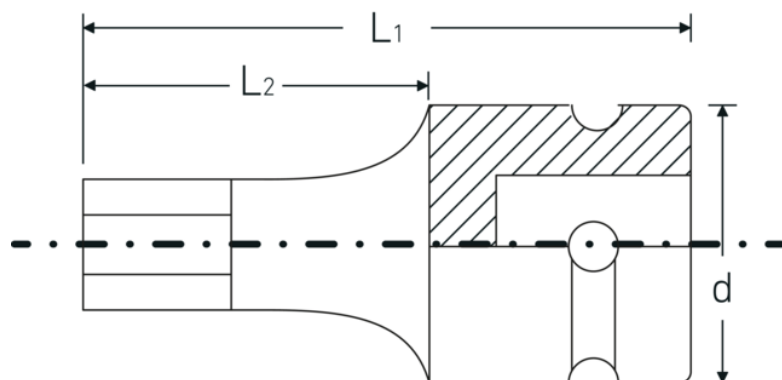

IMPACT skruetrækkertoppe 1/2"

54IMP

Art. nr. 23050005
GTIN 4018754233793
Model 54 IMP 5

Betegnelse.

IMPACT skruetrækkertop 1/2 " 5 mm L.40mm

Egenskaber.

- Til unbrakoskruer
- 1/2" indvendig firkantkobling
- Chrome Alloy Steel, gunmetal finish

Fordele.

1/2" indvendig firkantkobling.

Produktets højdepunkter.

Optimeret funktionalitet

Alle IMPACT-topnøgleindsatser har en gennemgående tværboring til forbindelsesstiften samt en dyb rille til sikringsgummiringen. Sikringsstiften belastes ikke ved anvendelsen.

Høj pasningsnøjagtighed.

Den høje pasning på grund af ekstremt tætte tolerancer garanterer en optimal, slørfri overførsel af kræfterne fra slagnøglen til topnøgleindsatsen og en tydeligt forøget holdbarhed.

Teknisk tegning.

Tekniske egenskaber.

Udgangsprofil	sekskant
Udvendig sekskant (mm.)	5 mm
Indvendig firkantsdrev (tommer)	1/2 "
d	25 mm
L1	40 mm
L2	20 mm

Logistiske data.

Dybde mm. (IFS)	38
Bredde mm. (IFS)	25
Højde mm. (IFS)	25
WEEE/ElektroG	nicht ear-pflichtig
Længde (pakket, mm.)	135
Bredde (pakket, mm.)	26
Højde (pakket, mm.)	26
Volym (förpackad, dm3)	0.09126 dm3
Art. nr.	23050005
Vægt (brutto, kg)	0,292
Vægt PAP (kg)	0,000
Vægt PVC (kg)	0,006
GTIN	4018754233793
Oprindelsesland AWR	TAIWAN, PROVINCE OF CHINA
Oprindelsesregion	Ausländischer Ursprung
Toldtarif nr.	82042000
Pakkestandard	5
Vægt (g)	58 g