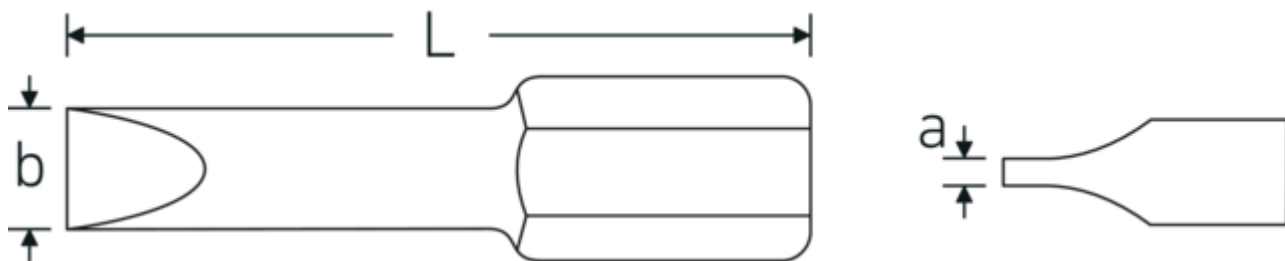

## Technical Attributes.

a x b (mm)	1,6 x 8,0 mm
Utvendig sekskant (tommer)	1/4
DIN	DIN 3127 / ISO 2351
Lengde mm (L)	50 mm