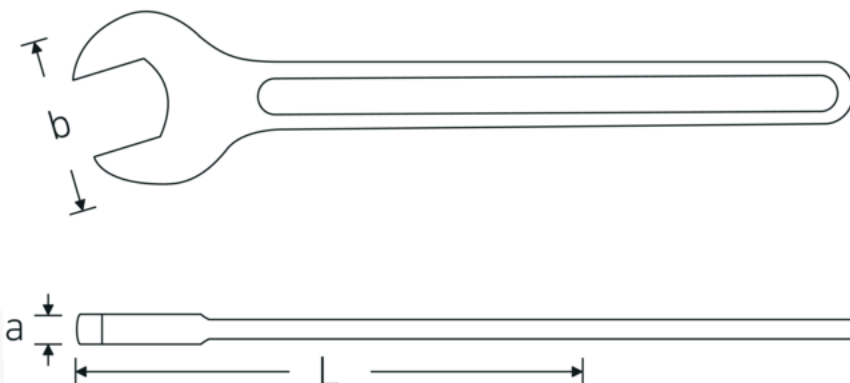

### Aanwijzing.

Enkele steeksleutel Maat 60mm L.492mm

### Eigenschappen.

- DIN 894 tot 85 mm
- gelegeerd staal, staalgrijs

### Voordelen.

DIN 894 tot en met 85 mm

### Technische kenmerken.

**a** 18 mm  
**Breedte mm (b)** 122 mm