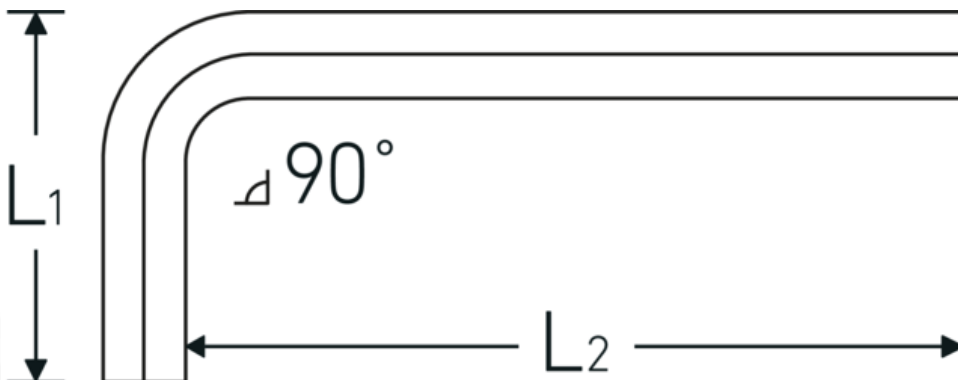

Haakse schroevendraaier

10760aCV

Artikelnr. **43550044**
GTIN **4018754029563**
Model **10760 ACV 7/8**

Aanwijzing.

Haakse schroevendraaier Uitgang zeshoek 7/8 L.80mm x 200mm

Eigenschappen.

- voor binnenzeskantbouten
- Chroom-Vanadium, vernikkeld (0,028; 0,035; 0,050" gebruineerd)

Voordelen.

voor inbusschroeven

Technische tekening.

Technische kenmerken.

Uitvoerprofiel Zeskant

Logistieke gegevens.

Diepte mm (IFS) 225
Breedte mm (IFS) 102

Uitgaande zeskant buiten (inch)	7/8	Hoogte mm (IFS)	27
L1	80 mm	Lengte (verpakt, mm)	226
L2	200 mm	Breedte (verpakt, mm)	103
Lengte mm (L)	225 mm	Hoogte (verpakt, mm)	28
		Volume (verpakt, dm3)	0.651784 dm3
		Artikelnr.	43550044
		Gewicht (bruto, KG)	0,945
		Gewicht PAP (KG)	0,000
		Gewicht PVC (KG)	0,011
		GTIN	4018754029563
		Land van oorsprong AWR	GERMANY
		Regio van oorsprong	Hessen
		WEEE/ElektroG	nicht ear-pflichtig
		Douanetarief nr.	82054000
		Verpakkingsstandaard	1
		Gewicht (g)	945 g