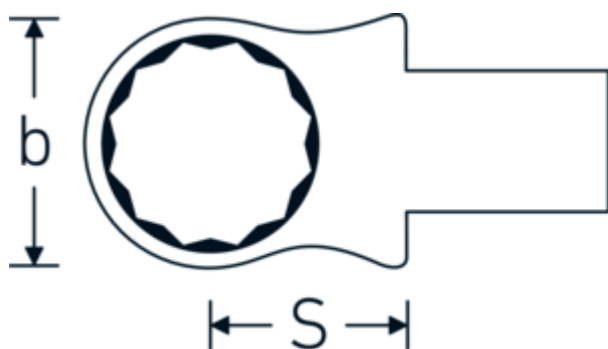

Ring-Einsteckwerkzeug

732/40

Art.-Nr. **58224013**

GTIN **4018754034192**

Modell **732/40 13**

Bezeichnung.

Ring-Einsteckwerkzeug SW 13mm Wkz.Aufn.14 x 18

Eigenschaften.

- Doppelsechskant mit AS-Drive-Profil
- für Drehmomentschlüssel mit Vierkantaufnahme
- Verchromung über Nickel, dauerhaft und abplatzsicher
- im Gesenk geschmiedet, gehärtet und im Ölbad abgekühlt
- stark belastbar, außergewöhnlich langlebig

Technische Zeichnung.

Technische Attribute.

Breite mm (b)	22,5 mm
Größe Wkz.-Aufnahme [Innenvierkant]	14 x 18 mm
Höhe mm (h)	11 mm
S	25 mm

Logistikdaten.

Tiefe mm (IFS)	61
Breite mm (IFS)	30
Höhe mm (IFS)	21
WEEE/ElektroG	nicht ear-pflichtig
Länge (verpackt, mm)	67

Schlüsselweite [mm]	13 mm	Breite (verpackt, mm)	33
		Höhe (verpackt, mm)	22
		Volumen (verpackt, dm³)	0.048642 dm ³
		Art.-Nr.	58224013
		Gewicht (brutto, kg)	0,130
		Gewicht PAP (kg)	0,000
		Gewicht PVC (kg)	0,002
		GTIN	4018754034192
		Ursprungsland AWR	GERMANY
		Ursprungsregion	Nordrhein-Westfalen
		Zolltarifnr.	82041100
		Packnorm	1
		Gewicht (g)	130 g