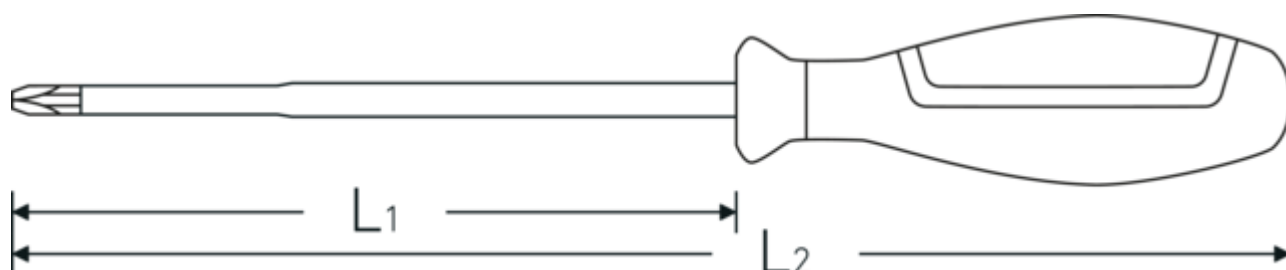

Descrizione.

- Diametro della lama ridotto: per raggiungere e azionare connessioni a vite o viti basse, ad esempio negli armadi elettrici
- . in armadi elettrici
- a filo con la punta della lama grazie all'isolamento protettivo integrato: risparmia spazio prezioso e consente un accesso ottimale anche negli spazi di installazione più stretti La protezione antirrotolamento impedisce l'allontanamento indesiderato dal luogo di lavoro
- POZIDRIV/SUPADRIV®
- Acciaio legato al cromo
- Lama brunita
- Isolamento VDE fino a 1000 V
- DIN EN 60900
- Isolamento secondo IEC 900 - AC/1000 V AC/1000 V

Caratteristiche del prodotto.

PRODUCT IMAGE
IN PROGRESS

PRODUCT IMAGE
IN PROGRESS

Tecnologie e caratteristiche.

Impugnatura a 3 componenti

La nostra impugnatura a 3 componenti combina componenti duri, morbidi e speciali rivestiti in fibra, che gli conferiscono un'ergonomia ottimizzata, la massima trasmissione di potenza e una maggiore sicurezza durante l'uso quotidiano.

Disegno tecnico.

Attributi tecnici.

Profilo di uscita	POZIDRIV/SUPADRIV®
DIN	DIN EN 60900
Dimensioni Profilo di uscita	PZ2
L1	100 mm
L2	215 mm

Dati logistici.

Profondità mm (IFS)	215
Larghezza mm (IFS)	34
Altezza mm (IFS)	34
Lunghezza (imballata, mm)	230
Larghezza (imballata, mm)	115
Altezza (imballata, mm)	73
Volume (imballato, dm ³)	1.93085 dm ³
N° Art.	46713002
Peso (lordo, kg)	1,000
Peso PAP (kg)	0,102
Peso PVC (kg)	0,000
GTIN	4018754338160
Paese di origine AWR	GERMANY
Regione di origine	Nordrhein-Westfalen
RAEE/Legge sull'elettricità	nicht ear-pflichtig
N. tariffa doganale	82054000
Standard di imballaggio	10
Peso [mm]	55 g