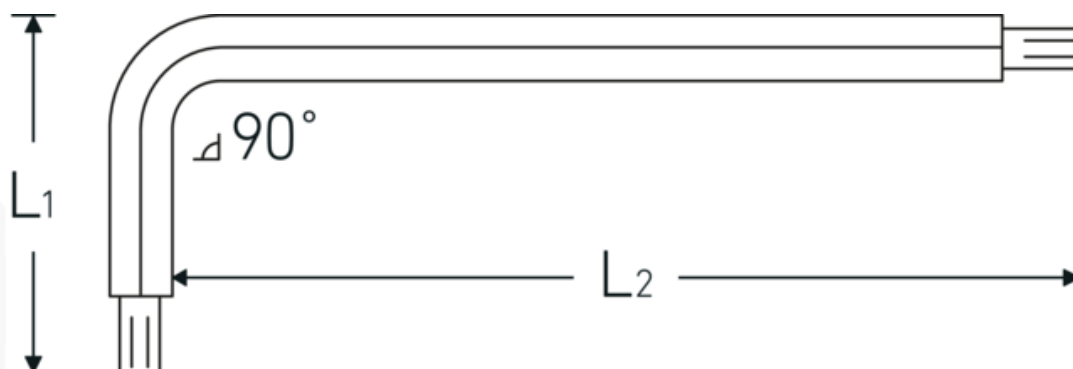

Klucze trzpieniowe

10771

Art. nr **43273027**
GTIN **4018754332717**
Modelka **10771 T27 KUGELKOPF-
WINKELSCHRAUBENDREHER
TORX**

Oznaczenie.

Wkrętaki kątowe Dł.36mm x 176mm

Właściwości.

- do śrub z gniazdem TORX®
- wersja długa
- z końcówką kulistą w dłuższej części klucza
- kąt wychylenia 25° w każdą stronę
- stal chromowo-wanadowa, oksydowane

Zalety.

do wkrętów wewnętrznych TORX®

Rysunek techniczny.

Atrybuty techniczne.

Profil wyjściowy	TORX®
Rozmiar profilu wyjściowego	T27
L1	36 mm
L2	176 mm

Dane logistyczne.

Głębokość mm (IFS)	110
Szerokość mm (IFS)	24
Wysokość mm (IFS)	6
Długość (w opakowaniu, mm)	110
Szerokość (w opakowaniu, mm)	24
Wysokość (w opakowaniu, mm)	6
Objętość (w opakowaniu, dm ³)	0.01584 dm ³
Art. nr	43273027
Waga (brutto, kg)	0,022
Waga PAP (kg)	0,000
Waga PVC (kg)	0,000
GTIN	4018754332717
Kraj pochodzenia AWR	GERMANY
Region pochodzenia	Nordrhein-Westfalen
WEEE/ElektroG	nicht ear-pflichtig
Nr taryfy celnej	82041100
Standard pakowania	1
Waga (g)	28 g

Variants.

Art. nr	Nr modelu (ERP)	Oznaczenie	GTIN
43273009	10771 T9 KUGELKOPF-WINKELSCHRAUBENDREHER TORX	Wkrętaki kątowe Dt.18mm x 67mm	4018754332663
43273010	10771 T10 KUGELKOPF-WINKELSCHRAUBENDREHER TORX	Wkrętaki kątowe Dt.23mm x 121mm	4018754332670
43273015	10771 T15 KUGELKOPF-WINKELSCHRAUBENDREHER TORX	Wkrętaki kątowe Dt.27mm x 136mm	4018754332687
43273020	10771 T20 KUGELKOPF-WINKELSCHRAUBENDREHER TORX	Wkrętaki kątowe Dt.29mm x 148mm	4018754332694
43273025	10771 T25 KUGELKOPF-WINKELSCHRAUBENDREHER TORX	Wkrętaki kątowe Dt.33mm x 163mm	4018754332700

43273027	10771 T27 KUGELKOPF- WINKELSCHRAUBENDREHER TORX	Wkrętaki kątowe Dt.36mm x 176mm	4018754332717
43273030	10771 T30 KUGELKOPF- WINKELSCHRAUBENDREHER TORX	Wkrętaki kątowe Dt.38mm x 191mm	4018754332724
43273040	10771 T40 KUGELKOPF- WINKELSCHRAUBENDREHER TORX	Wkrętaki kątowe Dt.43mm x 210mm	4018754332731