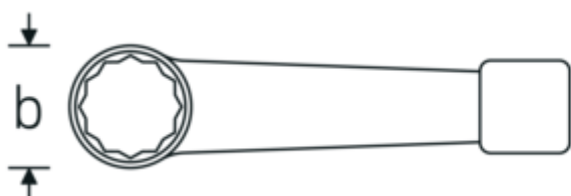

Klucze oczkowe do pobijania

4205

Art. nr 42050024
GTIN 4018754024063
Modelka 4205 24

Oznaczenie.

Klucz oczkowy udarowy Rozmiar 24mm Dł.160mm

Właściwości.

- DIN 7444
- stal specjalna, szara

Zalety.

DIN 7444

Rysunek techniczny.

Atrybuty techniczne.

a	15 mm
Szerokość mm (b)	42.5 mm
DIN	DIN 7444
Długość mm (L)	160 mm
Szerokość w poprzek mieszkań 1 [mm]	24 mm

Dane logistyczne.

Głębokość mm (IFS)	165
Szerokość mm (IFS)	43
Wysokość mm (IFS)	15
Długość (w opakowaniu, mm)	165

Szerokość (w opakowaniu, mm)	43
Wysokość (w opakowaniu, mm)	15
Objętość (w opakowaniu, dm³)	0.106425 dm ³
Art. nr	42050024
Waga (brutto, kg)	0,260
Waga PAP (kg)	0,000
Waga PVC (kg)	0,003
GTIN	4018754024063
Kraj pochodzenia AWR	GERMANY
Region pochodzenia	Nordrhein-Westfalen
WEEE/ElektroG	nicht ear-pflichtig
Nr taryfy celnej	82041100
Standard pakowania	1
Waga (g)	200 g

Variants.

Art. nr	Nr modelu (ERP)	Oznaczenie	GTIN
42050024	4205 24	Klucz oczkowy udarowy Rozmiar 24mm Dł.160mm	4018754024063
42050026	4205 26	Klucz oczkowy udarowy Rozmiar 26mm Dł.160mm	4018754024070
42050027	4205 27	Klucz oczkowy udarowy Rozmiar 27mm Dł.180mm	4018754024087
42050028	4205 28	Klucz oczkowy udarowy Rozmiar 28mm Dł.180mm	4018754024094
42050030	4205 30	Klucz oczkowy udarowy Rozmiar 30mm Dł.190mm	4018754024100
42050032	4205 32	Klucz oczkowy udarowy Rozmiar 32mm Dł.195mm	4018754024117
42050033	4205 33	Klucz oczkowy udarowy Rozmiar 33mm Dł.195mm	4018754024124
42050036	4205 36	Klucz oczkowy udarowy Rozmiar 36mm Dł.205mm	4018754024131
42050037	4205 37	Klucz oczkowy udarowy Rozmiar 37mm Dł.205mm	4018754024148
42050038	4205 38	Klucz oczkowy udarowy Rozmiar 38mm Dł.205mm	4018754024155
42050041	4205 41	Klucz oczkowy udarowy Rozmiar 41mm Dł.225mm	4018754024179