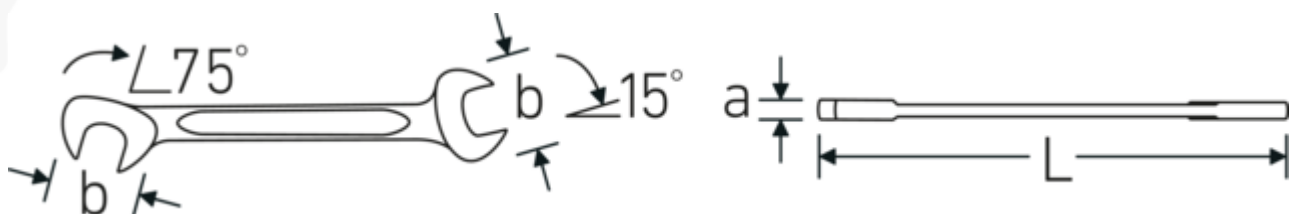

Dubbele steeksleutel klein ELECTRIC, metrisch

ELECTRIC 12

Artikelnr. **40065555**
GTIN **4018754018703**
Model **ELECTRIC 12 5,5**

Aanwijzing.

Dubbele steeksleutel klein ELECTRIC Maat 5.5 mm L.78mm

Eigenschappen.

- Chrome-Alloy-Steel, verchromd

Technologieën en kenmerken.

Dubbel-T-profiel

Onze combinatie- en ringsleutels hebben een extra uitsparing in het midden van het gereedschap. Vergelijkbaar met het principe van een dubbele T-balk biedt dit een enorme overdrachtscapaciteit en maximale sterkte bij een lager gewicht.

Offset Shaft Design

Onze steeksleutels zijn speciaal ontworpen met extra versterking in de belastingszones waar de meeste kracht wordt uitgeoefend - namelijk bij de verbinding tussen de bek en de steel - om vervorming te voorkomen.

Technische tekening.

Technische kenmerken.

a	2 mm
Breedte mm (b)	12.6 mm
Lengte mm (L)	78 mm
Positie bek	15/75 °
Flatbreedte 1 [mm]	5.5 mm
Breedte over vlakken 2 [mm]	5.5 mm

Logistieke gegevens.

Diepte mm (IFS)	78
Breedte mm (IFS)	13
Hoogte mm (IFS)	2
Lengte (verpakt, mm)	90
Breedte (verpakt, mm)	40
Hoogte (verpakt, mm)	10
Volume (verpakt, dm3)	0.036 dm3
Artikelnr.	40065555
Gewicht (bruto, KG)	0,073
Gewicht PAP (KG)	0,000
Gewicht PVC (KG)	0,002
GTIN	4018754018703
Land van oorsprong AWR	GERMANY
Regio van oorsprong	Nordrhein-Westfalen
WEEE/ElektroG	nicht ear-pflichtig
Douanetarief nr.	82041100
Verpakkingsstandaard	10
Gewicht (g)	7 g