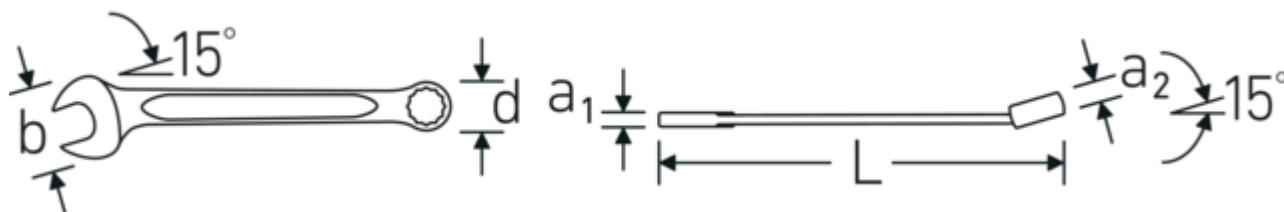

Tekniske egenskaber.

a1	7,3 mm
a2	13 mm
Bredde mm. (b)	49 mm
d	31,8 mm
DIN	DIN 3113 Form A / ISO 7738 Form A
Længde mm. (L)	260 mm
Kæbeposition	15 °
Overflade	forkromet
Nøglestørrelse 1 [mm.]	22 mm
Ringposition	15 °
Nøglestørrelse 2 [mm.]	22 mm
t	10 mm

Logistiske data.

Dybde mm. (IFS)	260
Bredde mm. (IFS)	49
Højde mm. (IFS)	13
Længde (pakket, mm.)	265
Bredde (pakket, mm.)	170
Højde (pakket, mm.)	40
Volym (förpackad, dm³)	1.802 dm³
Art. nr.	40082222
Vægt (brutto, kg)	2,200
Vægt PAP (kg)	0,000
Vægt PVC (kg)	0,014
GTIN	4018754018871
Oprindelsesland AWR	GERMANY
Oprindelsesregion	Nordrhein-Westfalen
WEEE/ElektroG	nicht ear-pflichtig