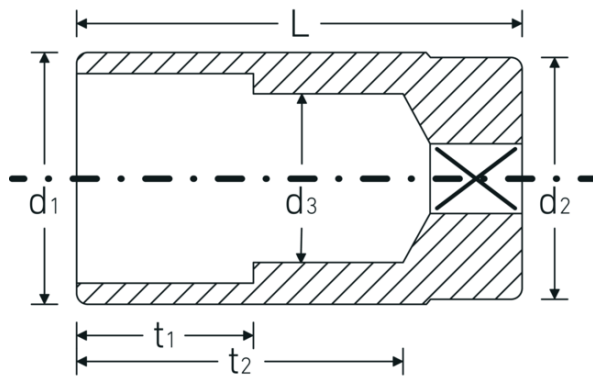

### Bezeichnung.

3/8 " Steckschlüsseinsatz SW 11/32" L.54mm

### Eigenschaften.

- lange Ausführung
- Doppelsechskant mit AS-Drive-Profil
- 3/8" Innenvierkant-Antrieb
- HPQ® Hochleistungsstahl, verchromt
- ASME B 107.1 / Fed. Spec. GGG-W-641 / SAE AS 954-E

## Technische Attribute.

Abtriebsprofil	Doppelsechskant AS-Drive
Antriebsvierkant innen (Zoll)	3/8 "
d1	12,5 mm
d2	16,5 mm
d3	8,1 mm
Länge mm (L)	54 mm
Schlüsselweite [Zoll]	11/32 "
t1	9 mm
t2	42,5 mm