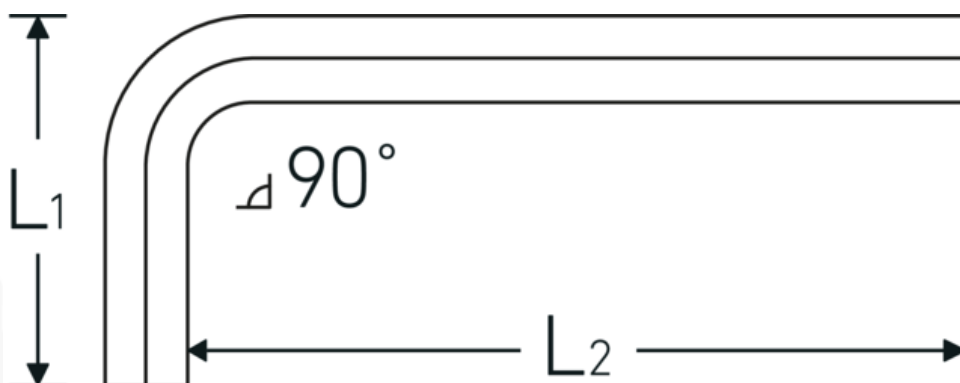

Sekskantet vinkelskruetrækker

10760CV

Art. nr. 43150011
GTIN 4018754026906
Model 10760 CV 11

Betegnelse. Sekskantet vinkelskruetrækker Sekskantsdrev 11mm L.42mm x 119mm

Egenskaber.

- DIN ISO 2936
- til skruer med indv. sekskant
- Chrom-Vanadium, forniklet (0,7; 0,9; 1,3 mm. bruneret)

Fordele.

DIN ISO 2936

Teknisk tegning.

Tekniske egenskaber.

Udgangsprofil

Sekskant

Logistiske data.

Dybde mm. (IFS)

130

Udvendig sekskant (mm.)	11 mm	Bredde mm. (IFS)	50
DIN	DIN ISO 2936	Højde mm. (IFS)	13
L1	42 mm	Længde (pakket, mm.)	200
L2	119 mm	Bredde (pakket, mm.)	85
Længde mm. (L)	130 mm	Højde (pakket, mm.)	35
		Volym (förpackad, dm3)	0.595 dm3
		Art. nr.	43150011
		Vægt (brutto, kg)	1,310
		Vægt PAP (kg)	0,000
		Vægt PVC (kg)	0,009
		GTIN	4018754026906
		Oprindelsesland AWR	GERMANY
		Oprindelsesregion	Hessen
		WEEE/ElektroG	nicht ear-pflichtig
		Toldtarif nr.	82054000
		Pakkestandard	10
		Vægt (g)	130 g

Varianter.

Art. nr.	Model nr. (ERP)	Betegnelse	GTIN
43150070	10760 CV 0.7MM 0.028 ZOLL WINKELSCHRAUBENDREHER	Sekskantet vinkelskruetrækker Sekskantsdrev 0,7mm L.8mm x 32mm	4018754027019
43150090	10760 CV 0.9MM 0.035 ZOLL WINKELSCHRAUBENDREHER	Sekskantet vinkelskruetrækker Sekskantsdrev 0,9mm L.10mm x 32mm	4018754027026
43150130	10760 CV 1.3MM 0.050 ZOLL WINKELSCHRAUBENDREHER	Sekskantet vinkelskruetrækker Sekskantsdrev 1,3mm L.12mm x 40mm	4018754027033
43150150	10760 CV 1,5	Sekskantet vinkelskruetrækker Sekskantsdrev 1,5mm L.14mm x 45mm	4018754027040
43150002	10760 CV 2	Sekskantet vinkelskruetrækker Sekskantsdrev 2mm L.16mm x 50mm	4018754026814
43150250	10760 CV 2,5	Sekskantet vinkelskruetrækker Sekskantsdrev 2,5mm L.18mm x 56mm	4018754027057
43150003	10760 CV 3	Sekskantet vinkelskruetrækker Sekskantsdrev 3mm L.20mm x 63mm	4018754026821
43150350	10760 CV 3,5	Sekskantet vinkelskruetrækker Sekskantsdrev 3,5mm L.22mm x 66mm	4018754027064
43150004	10760 CV 4	Sekskantet vinkelskruetrækker Sekskantsdrev 4mm L.25mm x 70mm	4018754026838