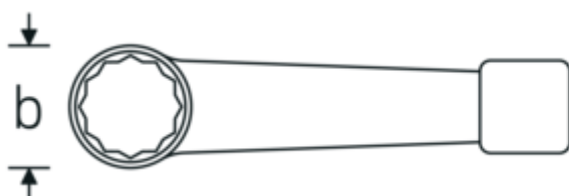

Klucze oczkowe do pobijania

4205

Art. nr **42050038**
 GTIN **4018754024155**
 Modelka **4205 38**

Oznaczenie.

Klucz oczkowy udarowy Rozmiar 38mm Dł.205mm

Właściwości.

- DIN 7444
- stal specjalna, szara

Zalety.

DIN 7444

Rysunek techniczny.

Atrybuty techniczne.

| | |
|-------------------------------------|----------|
| a | 19,5 mm |
| Szerokość mm (b) | 60 mm |
| DIN | DIN 7444 |
| Długość mm (L) | 205 mm |
| Szerokość w poprzek mieszkań 1 [mm] | 38 mm |

Dane logistyczne.

| | |
|----------------------------|-----|
| Głębokość mm (IFS) | 205 |
| Szerokość mm (IFS) | 58 |
| Wysokość mm (IFS) | 18 |
| Długość (w opakowaniu, mm) | 205 |

| | |
|--|-------------------------|
| Szerokość (w opakowaniu, mm) | 58 |
| Wysokość (w opakowaniu, mm) | 18 |
| Objętość (w opakowaniu, dm³) | 0.21402 dm ³ |
| Art. nr | 42050038 |
| Waga (brutto, kg) | 0,500 |
| Waga PAP (kg) | 0,000 |
| Waga PVC (kg) | 0,000 |
| GTIN | 4018754024155 |
| Kraj pochodzenia AWR | GERMANY |
| Region pochodzenia | Nordrhein-Westfalen |
| WEEE/ElektroG | nicht ear-pflichtig |
| Nr taryfy celnej | 82041100 |
| Standard pakowania | 1 |
| Waga (g) | 500 g |