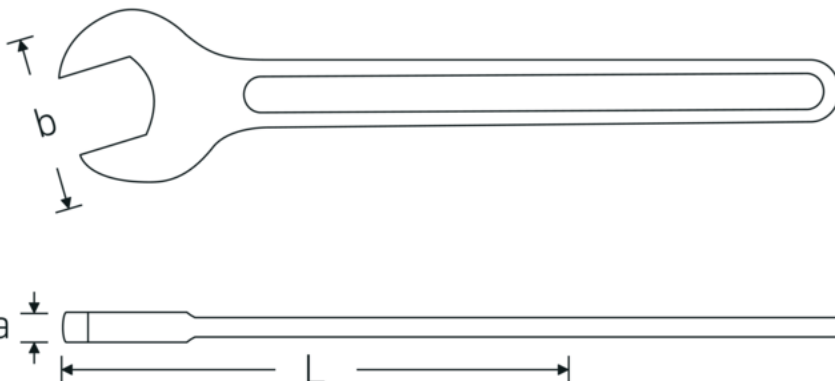

Fastnøkler

4004

Varenr. 40040240
GTIN 4018754018307
Model 4004 24

Label. Kombinasjonsnøkkel Str. 24mm L.215mm

Features.

- DIN 894 til 85 mm
- spesialstål, stålgrå

Advantages.

DIN 894 opp til 85 mm

Technical Drawing.

Technical Attributes.

a 8,9 mm
Bredde mm (b) 50 mm

Logistics data.

Dybde mm (IFS) 212
Bredde mm (IFS) 50

DIN	DIN 894	Høyde mm (IFS)	9
Lengde mm (L)	215 mm	Längd (packad, mm)	220
Nøkkelstørrelse 1 [mm]	24 mm	Bredde (pakket, mm)	80
		Høyde (pakket, mm)	49
		Volum (pakket, dm3)	0.8624 dm3
		Varenr.	40040240
		Vekt (brutto, kg)	1,470
		Vekt PAP (kg)	0,000
		Vekt PVC (kg)	0,012
		GTIN	4018754018307
		Opprinnelsesland AWR	GERMANY
		Opprinnelsesregion	Nordrhein-Westfalen
		WEEE/ElektroG	nicht ear-pflichtig
		Tolltariff nr.	82041100
		Emballasjestandard	10
		Vekt (g)	147 g