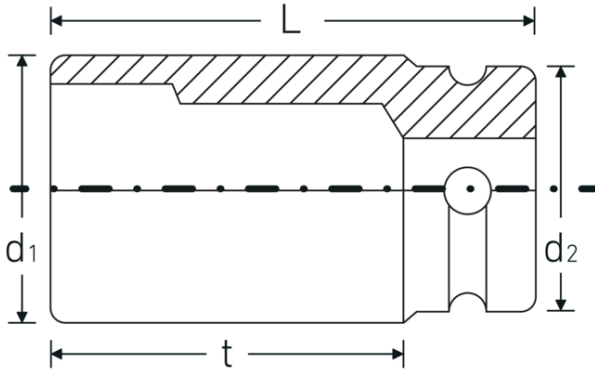

IMPACT-doppen 1"

60IMP

Artikelnr. 26010041
GTIN 4018754016334
Model 60 IMP 41

Aanwijzing.

IMPACT-dop 1 " 41mm L.70mm

Eigenschappen.

- zeskant
- 1" aansluiting
- DIN 3129 / ISO 1711-2
- Chrome Alloy Steel, gebruineerd

Geoptimaliseerde functionaliteit.

Alle IMPACT-doppen hebben een doorlopend boorgat voor de verbindingstift en een diepe groef voor de rubberen veiligheidsring. De verbindingstift wordt bij gebruik niet belast.

Technische tekening.

Technische kenmerken.

Uitvoerprofiel	zeskant
Aandrijving vierkant binnen (inch)	1 "
d1	63 mm
d2	54 mm
DIN	DIN 3129 / ISO 1711-2
Lengte mm (L)	70 mm
Sleutelplaatdikte [mm]	41 mm
t	36,5 mm

Logistieke gegevens.

Diepte mm (IFS)	70
Breedte mm (IFS)	63
Hoogte mm (IFS)	63
WEEE/ElektroG	nicht ear-pflichtig
Lengte (verpakt, mm)	125
Breedte (verpakt, mm)	73
Hoogte (verpakt, mm)	65
Volume (verpakt, dm3)	0.593125 dm3
Artikelnr.	26010041
Gewicht (bruto, KG)	1,784
Gewicht PAP (KG)	0,000
Gewicht PVC (KG)	0,009
GTIN	4018754016334
Land van oorsprong AWR	GERMANY
Regio van oorsprong	Nordrhein-Westfalen
Douanetarief nr.	82042000
Verpakkingsstandaard	2
Gewicht (g)	892 g