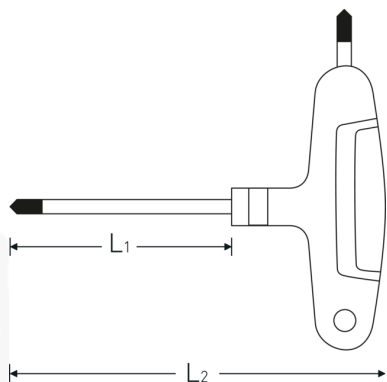

Wkrętak TORX®

10769

Art. nr 43293015
GTIN 4018754319466
Modelka 10769 T15

Oznaczenie.

Wkrętak TORX T15 Dł.100mm

Właściwości.

- z 3-częściową klamką krzyżową
- do wkrętów wewnętrznych TORX®
- chromowo-wanadowy, chromowany matowo
- czarna końcówka

Zalety.

z 3-komponentowym uchwytem typu T

Rysunek techniczny.

Atrybuty techniczne.

Profil wyjściowy	TORX®
Rozmiar profilu wyjściowego	T15
L1	100 mm
L2	116 mm

Dane logistyczne.

Głębokość mm (IFS)	126
Szerokość mm (IFS)	110
Wysokość mm (IFS)	22
Długość (w opakowaniu, mm)	410
Szerokość (w opakowaniu, mm)	200
Wysokość (w opakowaniu, mm)	23
Objętość (w opakowaniu, dm ³)	1.886 dm ³
Art. nr	43293015
Waga (brutto, kg)	0,448
Waga PAP (kg)	0,000
Waga PVC (kg)	0,016
GTIN	4018754319466
Kraj pochodzenia AWR	GERMANY
Region pochodzenia	Nordrhein-Westfalen
WEEE/ElektroG	nicht ear-pflichtig
Nr taryfy celnej	82054000
Standard pakowania	10
Waga (g)	16 g

Variants.

Art. nr	Nr modelu (ERP)	Oznaczenie	GTIN
43293008	10769 T8	Wkrętak TORX T8 Dł.80mm	4018754324477
43293009	10769 T9	Wkrętak TORX T9 Dł.80mm	4018754319442
43293010	10769 T10	Wkrętak TORX T10 Dł.100mm	4018754319459
43293015	10769 T15	Wkrętak TORX T15 Dł.100mm	4018754319466
43293020	10769 T20	Wkrętak TORX T20 Dł.100mm	4018754319473
43293025	10769 T25	Wkrętak TORX T25 Dł.110mm	4018754319480
43293027	10769 T27	Wkrętak TORX T27 Dł.110mm	4018754319497
43293030	10769 T30	Wkrętak TORX T30 Dł.130mm	4018754319503
43293040	10769 T40	Wkrętak TORX T40 Dł.130mm	4018754319510
43293045	10769 T45	Wkrętak TORX T45 Dł.130mm	4018754324484
43293050	10769 T50	Wkrętak TORX T50 Dł.130mm	4018754319527