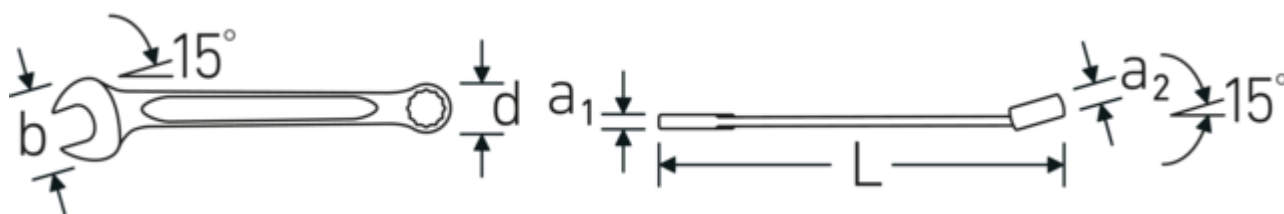

Tekniske egenskaber.

a1	3,6 mm
a2	6 mm
Bredde mm. (b)	15.5 mm
d	9,9 mm
DIN	DIN 3113 Form A / ISO 7738 Form A
Længde mm. (L)	105 mm
Kæbeposition	15 °
Overflade	forkromet
Nøglestørrelse 1 [mm.]	6 mm
Ringposition	15 °
Nøglestørrelse 2 [mm.]	6 mm
t	15 mm

Logistiske data.

Dybde mm. (IFS)	107
Bredde mm. (IFS)	15
Højde mm. (IFS)	7
Længde (pakket, mm.)	120
Bredde (pakket, mm.)	48
Højde (pakket, mm.)	24
Volym (förpackad, dm3)	0.13824 dm3
Art. nr.	40080606
Vægt (brutto, kg)	0,140
Vægt PAP (kg)	0,000
Vægt PVC (kg)	0,003
GTIN	4018754018710
Oprindelsesland AWR	GERMANY
Oprindelsesregion	Nordrhein-Westfalen
WEEE/ElektroG	nicht ear-pflichtig