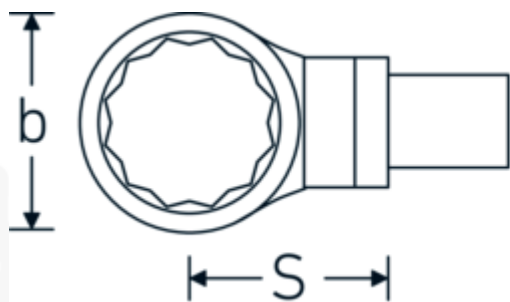

Chiavi ad anello ad innesto

732/100

Nr. art 58221027
GTIN 4018754238767
Modello 732/100 SW 27

Designazione.

Chiave ad anello ad innesto Mis. 27mm Dimensioni dell'innesto 22 x 28

Descrizione.

- Per chiavi dinamometriche con attacco quadrato
- Fissato con bloccaggio a perno
- Cromatura su nichel, durevole e resistente ai trucioli
- Fuso a getto, temprato e raffreddato in bagno d'olio
- Estremamente resiliente, eccezionalmente durevole

Vantaggi.

Per chiavi dinamometriche con adattatore quadro

Disegno tecnico.

Attributi tecnici.

Larghezza mm (b)	43 mm
Taglia del portautensili [quadrato interno]	22 x 28 mm
Altezza mm (h)	15 mm
S	55 mm
Larghezza tra i piatti [mm]	27 mm

Varianti.

N° Art.	Nr. modello (ERP)	Designazione	GTIN
58221024	732/100 SW 24	Chiave ad anello ad innesto Mis. 24mm Dimensioni dell'innesto22 x 28	4018754238750
58221027	732/100 SW 27	Chiave ad anello ad innesto Mis. 27mm Dimensioni dell'innesto22 x 28	4018754238767
58221030	732/100 SW 30	Chiave ad anello ad innesto Mis. 30mm Dimensioni dell'innesto22 x 28	4018754238774
58221032	732/100 SW 32	Chiave ad anello ad innesto Mis. 32mm Dimensioni dell'innesto22 x 28	4018754238781
58221034	732/100 SW 34	Chiave ad anello ad innesto Mis. 34mm Dimensioni dell'innesto22 x 28	4018754238798
58221036	732/100 SW 36	Chiave ad anello ad innesto Mis. 36mm Dimensioni dell'innesto22 x 28	4018754238804
58221041	732/100 SW 41	Chiave ad anello ad innesto Mis. 41mm Dimensioni dell'innesto22 x 28	4018754238811
58221046	732/100 SW 46	Chiave ad anello ad innesto Mis. 46mm Dimensioni dell'innesto22 x 28	4018754238828