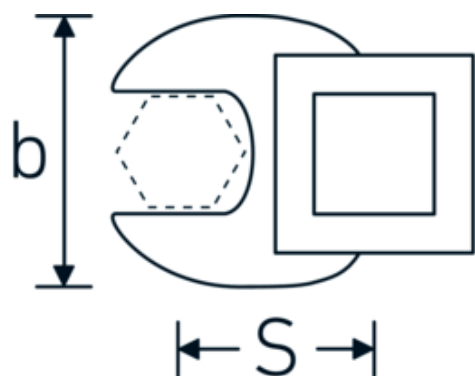

Crowfoot-Schlüssel, zöllig

540a

Art.-Nr. 02500038
GTIN 4018754004669
Modell 540 A 11/16

Bezeichnung. 3/8 " Crowfoot-Schlüssel SW 11/16" L.42,5mm

Eigenschaften. • Chrome Alloy Steel, verchromt

Technische Zeichnung.

Technische Attribute.

a	6,3 mm
Antriebsvierkant innen (Zoll)	3/8 "
Breite mm (b)	38 mm
Länge mm (L)	42,5 mm
S	24,1 mm
Schlüsselweite [Zoll]	11/16 "

Logistikdaten.

Tiefe mm (IFS)	38
Breite mm (IFS)	30
Höhe mm (IFS)	16
WEEE/ElektroG	nicht ear-pflichtig
Länge (verpackt, mm)	38
Breite (verpackt, mm)	30
Höhe (verpackt, mm)	16