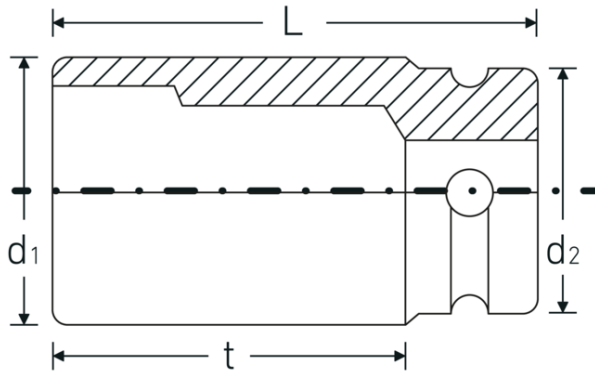

IMPACT-doppen 1"

60IMP

Artikelnr. 26010038
GTIN 4018754016327
Model 60 IMP 38

Aanwijzing. IMPACT-dop 1 " 38mm L.70mm

Eigenschappen.

- zeskant
- 1" aansluiting
- DIN 3129 / ISO 1711-2
- Chrome Alloy Steel, gebruineerd

Geoptimaliseerde functionaliteit.

Alle IMPACT-doppen hebben een doorlopend boorgat voor de verbindingstift en een diepe groef voor de rubberen veiligheidsring. De verbindingstift wordt bij gebruik niet belast.

Technische tekening.

Technische kenmerken.

Uitvoerprofiel	zeskant
Aandrijving vierkant binnen (inch)	1 "
d1	59 mm
d2	54 mm
DIN	DIN 3129 / ISO 1711-2
Lengte mm (L)	70 mm
Sleutelplaatdikte [mm]	38 mm
t	37 mm

Logistieke gegevens.

Diepte mm (IFS)	70
Breedte mm (IFS)	59
Hoogte mm (IFS)	59
WEEE/ElektroG	nicht ear-pflichtig
Lengte (verpakt, mm)	120
Breedte (verpakt, mm)	73
Hoogte (verpakt, mm)	61
Volume (verpakt, dm3)	0.53436 dm3
Artikelnr.	26010038
Gewicht (bruto, KG)	1,672
Gewicht PAP (KG)	0,000
Gewicht PVC (KG)	0,008
GTIN	4018754016327
Land van oorsprong AWR	GERMANY
Regio van oorsprong	Nordrhein-Westfalen
Douanetarief nr.	82042000
Verpakkingsstandaard	2
Gewicht (g)	836 g