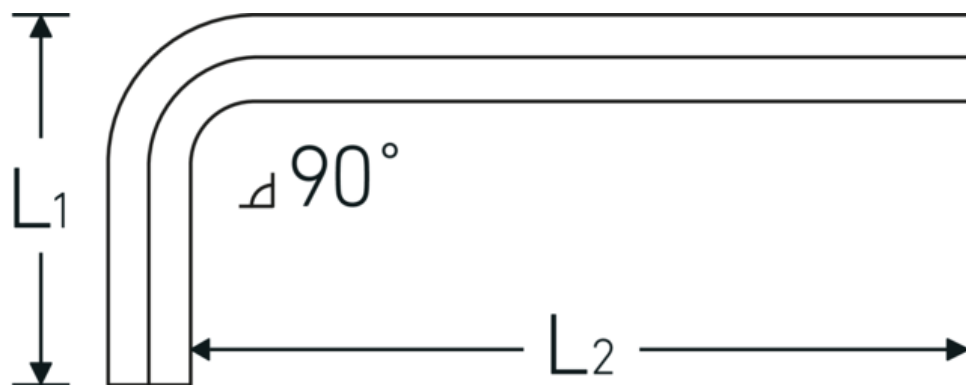

10760a

Art. no. 43553036
 GTIN 4018754332397
 Model 10760a 5/8
**WINKELSCHRAUBENDREHER
 SECHSKANT**

Label. Utgång sexkant 5/8 L.59mm x 160mm

Features.

- för insexskruv
- kromvanadium, förnicklade (0,028; 0,035; 0,050" brunerade)

Technical Drawing.

Technical Attributes.

Utgång sexkant utsida (tum)	5/8
L1	59 mm
L2	160 mm

Logistics data.

Djup mm (IFS)	171
Bredd mm (IFS)	73
Höjd mm (IFS)	18
Längd (packad, mm)	260
Bredd (packad, mm)	150
Höjd (packad, mm)	19
Volym (förpackad, dm3)	0.741 dm3

Art. no.	43553036
Vikt (brutto, kg)	1,850
Vikt PAP (kg)	0,000
Vikt PVC (kg)	0,008
GTIN	4018754332397
Ursprungsland AWR	GERMANY
Ursprungsregion	Nordrhein-Westfalen
WEEE/ElektroG	nicht ear-pflichtig
Tulltaxa nr.	82054000
Förpackningsstandard	5
Vikt (g)	380 g

43553020	10760a 5/16 WINKELSCHRAUBENDREHER SECHSKANT	Utgång sexkant 5/16 L.40mm x 98mm	4018754332366
43553024	10760a 3/8 WINKELSCHRAUBENDREHER SECHSKANT	Utgång sexkant 11/32 L.41mm x 105mm	4018754332373
43553032	10760a 1/2 WINKELSCHRAUBENDREHER SECHSKANT	Utgång sexkant 1/2 L.50mm x 133mm	4018754332380
43553036	10760a 5/8 WINKELSCHRAUBENDREHER SECHSKANT	Utgång sexkant 5/8 L.59mm x 160mm	4018754332397