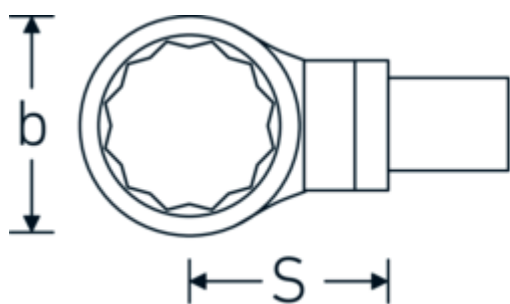

Końcówka wtykowa oczkowa

732/100

Art. nr **58221024**
 GTIN **4018754238750**
 Modelka **732/100 SW 24**

Oznaczenie. Oczko do klucza płaskiego Rozmiar 24mm Uchwyt na narzędzia 22 x 28

Zalety.

Do klucza dynamometrycznego z gniazdem kwadratowym

Rysunek techniczny.

Atrybuty techniczne.

Szerokość mm (b)	43 mm
Rozmiar uchwytu narzędzia [kwadrat wewnętrzny]	22 x 28 mm
Wysokość mm (h)	15 mm
S	55 mm

Dane logistyczne.

Głębokość mm (IFS)	115
Szerokość mm (IFS)	43
Wysokość mm (IFS)	32
WEEE/ElektroG	nicht ear-pflichtig
Długość (w opakowaniu, mm)	117

Szerokość w poprzek płaskowników [mm]	24 mm	Szerokość (w opakowaniu, mm)	100
		Wysokość (w opakowaniu, mm)	33
		Objętość (w opakowaniu, dm³)	0.3861 dm ³
		Art. nr	58221024
		Waga (brutto, kg)	0,619
		Waga PAP (kg)	0,000
		Waga PVC (kg)	0,005
		GTIN	4018754238750
		Kraj pochodzenia AWR	GERMANY
		Region pochodzenia	Nordrhein-Westfalen
		Nr taryfy celnej	82041100
		Standard pakowania	1
		Waga (g)	616 g