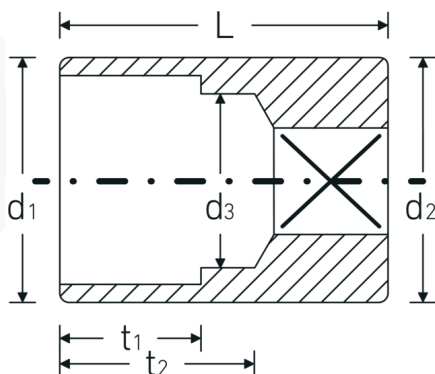

### Bezeichnung.

1/4 " Steckschlüsseinsatz SW 5/16" L.23mm

### Eigenschaften.

- Doppelsechskant mit AS-Drive-Profil
- 1/4" Innenvierkant-Antrieb
- HPQ® Hochleistungsstahl, verchromt
- ASME B 107.1 / Fed. Spec. GGG-W-641 / SAE AS 954-E (Prüfwerte)

## Technische Attribute.

<b>Abtriebsprofil</b>	Doppelsechskant AS-Drive
<b>Antriebsvierkant innen (Zoll)</b>	1/4 "
<b>d1</b>	11,6 mm
<b>d2</b>	11,6 mm
<b>d3</b>	7 mm
<b>Länge mm (L)</b>	23 mm
<b>Schlüsselweite [Zoll]</b>	5/16 "
<b>t1</b>	8 mm
<b>t2</b>	13,1 mm