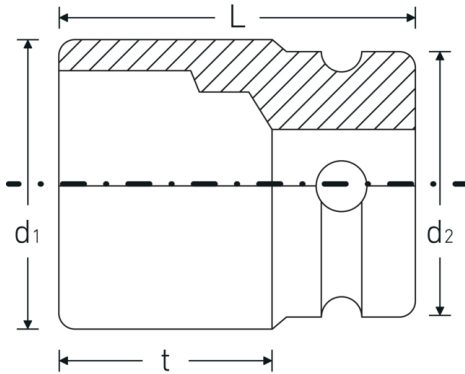

IMPACT top

50IMP

Art. nr. 23010011
GTIN 4018754014965
Model 50 IMP 11

Betegnelse. IMPACT top 1/2 " 11mm L.38mm

Egenskaber.

- Med sekskant
- 1/2" indvendig firkantkobling
- DIN 3129 / ISO 1711-2
- Chrome Alloy Steel, gunmetal finish

Optimeret funktionalitet

Alle IMPACT-topnøglesatsere har en gennemgående tværboring til forbindelsesstiften samt en dyb rille til sikringsgummiringen. Sikringsstiften belastes ikke ved anvendelsen.

Høj pasningsnøjagtighed.

Den høje pasning på grund af ekstremt tætte tolerancer garanterer en optimal, slørfri overførsel af kræfterne fra slagnøglen til topnøgleindsatsen og en tydeligt forøget holdbarhed.

Teknisk tegning.

Tekniske egenskaber.

Udgangsprofil	hex
Indvendig firkantsdrev (tommer)	1/2 "
d1	18,1 mm
d2	25 mm
DIN	DIN 3129 / ISO 1711-2
Længde mm. (L)	38 mm
Nøglestørrelse [mm.]	11 mm
t	21,5 mm

Logistiske data.

Dybde mm. (IFS)	38
Bredde mm. (IFS)	25
Højde mm. (IFS)	25
WEEE/ElektroG	nicht ear-pflichtig
Længde (pakket, mm.)	140
Bredde (pakket, mm.)	60
Højde (pakket, mm.)	40
Volym (förpackad, dm3)	0.336 dm3
Art. nr.	23010011
Vægt (brutto, kg)	0,900
Vægt PAP (kg)	0,000
Vægt PVC (kg)	0,006
GTIN	4018754014965
Oprindelsesland AWR	GERMANY
Oprindelsesregion	Nordrhein-Westfalen
Toldtarif nr.	82042000
Pakkestandard	10
Vægt (g)	88 g