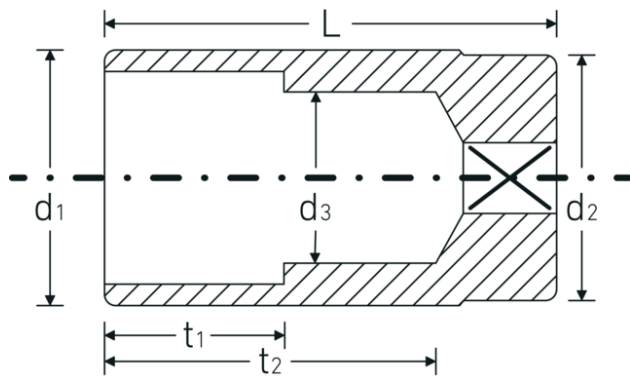

### Bezeichnung.

1/2 " Steckschlüsseinsatz SW 3/4" L.83mm

### Eigenschaften.

- lange Ausführung
- Doppelsechskant mit AS-Drive-Profil
- 1/2" Innenvierkant-Antrieb
- HPQ® Hochleistungsstahl, verchromt
- ASME B 107.1 / Fed. Spec. GGG-W-641 / SAE AS 954-E

## Technische Attribute.

Abtriebsprofil	Doppelsechskant AS-Drive
Antriebsvierkant innen (Zoll)	1/2 "
d1	26,2 mm
d2	25 mm
d3	18 mm
Länge mm (L)	83 mm
Schlüsselweite [Zoll]	3/4 "
t1	35 mm
t2	66,7 mm